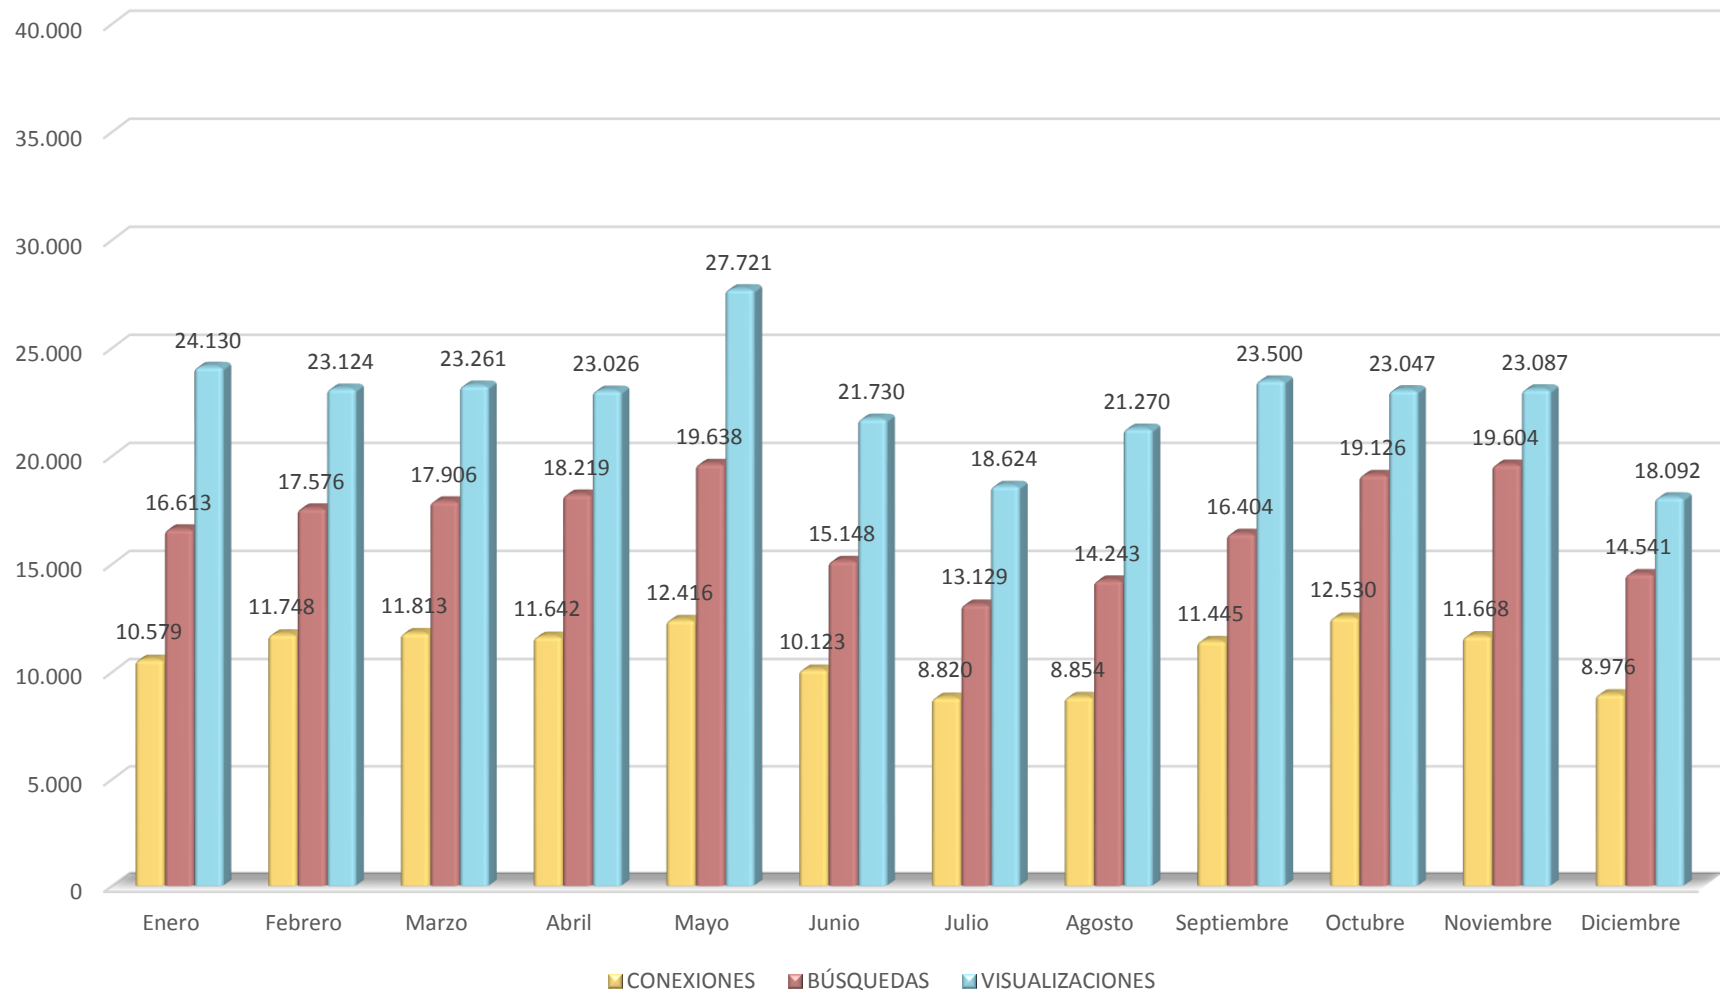

USO DEL OPAC DEL CCBIP - 2018

2018	CONEXIONES	BÚSQUEDAS	VISUALIZACIONES
Enero	10.579	16.613	24.130
Febrero	11.748	17.576	23.124
Marzo	11.813	17.906	23.261
Abril	11.642	18.219	23.026
Mayo	12.416	19.638	27.721
Junio	10.123	15.148	21.730
Julio	8.820	13.129	18.624
Agosto	8.854	14.243	21.270
Septiembre	11.445	16.404	23.500
Octubre	12.530	19.126	23.047
Noviembre	11.668	19.604	23.087
Diciembre	8.976	14.541	18.092
TOTAL	130.614	202.147	270.612

GRÁFICA USO DEL OPAC DEL CCBIP - 2018