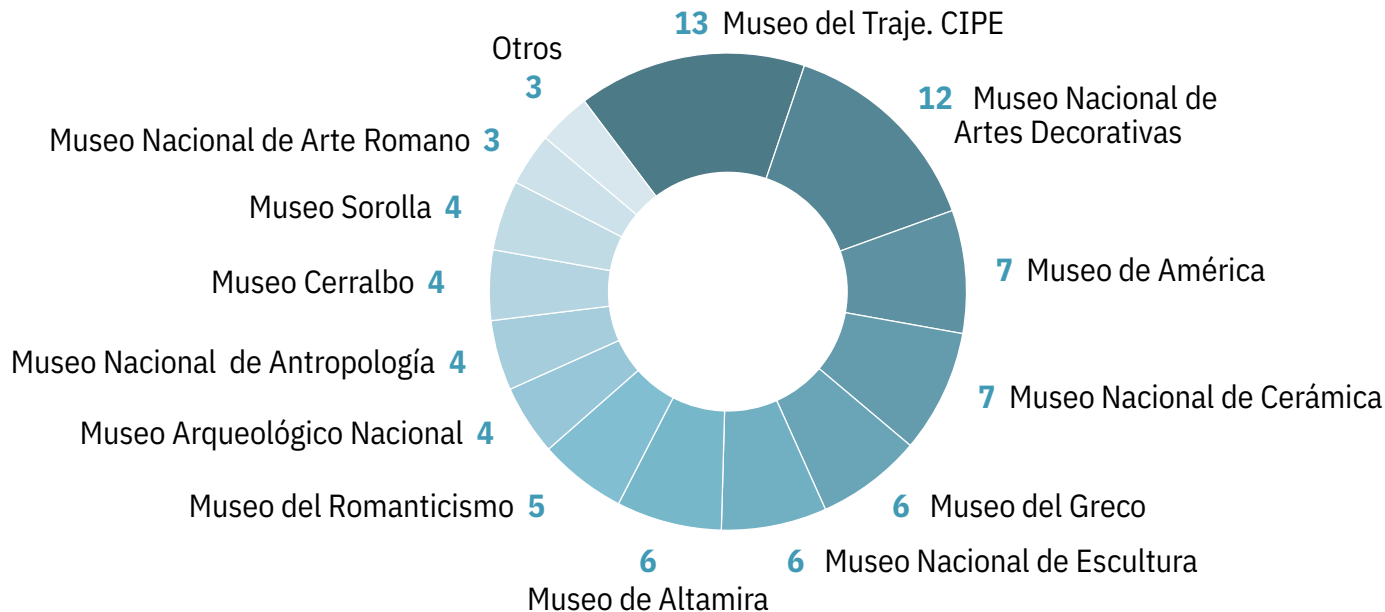

# las visitas guiadas

En nuestra programación destacan las exposiciones temporales

### Inauguradas en 2018

En 2018 se pudieron visitar

**107**

de las cuales

**84**

fueron inauguradas en ese año

Otro servicio fundamental son las publicaciones: científicas, divulgativas y educativas

**32**  
folletos y planos

**19** catálogos y guías

**13** boletines y revistas

Las publicaciones más vendidas en 2018 fueron

### Las guías

Museo Arqueológico Nacional

Museo Nacional de Escultura de Valladolid