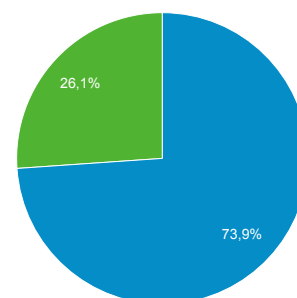

Visión general de audiencia

Todos los usuarios
100,00 % Sesiones

Visión general

Sesiones
359.301

Usuarios
271.040

Número de páginas vistas
1.558.329

Páginas/sesión
4,34

Duración media de la sesión
00:03:09

Porcentaje de rebote
40,34 %

% de nuevas sesiones
73,80 %

New Visitor Returning Visitor

Idioma	Sesiones	% Sesiones
1. es	163.626	45,54 %
2. es-es	122.979	34,23 %
3. en-us	18.192	5,06 %
4. es-419	7.452	2,07 %
5. fr	3.672	1,02 %
6. ca	3.598	1,00 %
7. en	3.347	0,93 %
8. en-gb	2.910	0,81 %
9. it-it	2.512	0,70 %
10. de	2.482	0,69 %