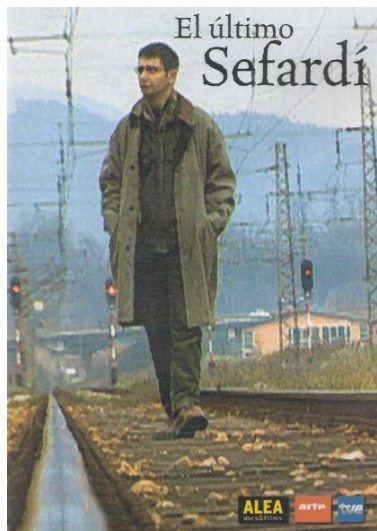

MINISTERIO
DE EDUCACIÓN, CULTURA
Y DEPORTE

SECRETARIA DE ESTADO DE CULTURA

DIRECCION GENERAL DE BELLAS ARTES
Y BIENES CULTURALES Y DE ARCHIVOS
Y BIBLIOTECAS

El último sefardí (TV). 2003

Duración: 82 min.

País: España

Director: Miguel Ángel Nieto

Guión: Miguel Ángel Nieto, Carles Caparrós

Música: Dina Rot, Clarisse Nicoidsky

Fotografía: Pedro Martín Sacristán

Reperto: Documentary

Productora: Alea / Televisión Española (TVE) / ARTE G.E.I.E

Sinopsis

La búsqueda de una lengua, el ladino, y de un pueblo, el sefardí, animan al rabino Eliezer Papo a emprender un fascinante viaje por el túnel del tiempo. Un recorrido por Jerusalén, Estambul, Salónica, Split, Sarajevo, Curaçao y Toledo. Recuperamos viejas canciones, antiguos cuentos, dramáticas vivencias y hermosas palabras que han sobrevivido durante más de cinco siglos en la memoria de los sefardíes. (FILMAFFINITY)

HORARIO DE EXHIBICIÓN EN LOS ARCHIVOS ESTATALES. DÍA INTERNACIONAL DE LOS ARCHIVOS. 9 DE JUNIO 2015

Archivo Histórico Nacional

Madrid, Serrano, 115

18:00 h. Proyección y presentación de Miguel Ángel Nieto

Archivo General de Indias

Sevilla, Avenida de la Constitución, s/n

9:00 a 14:00 h. Proyección continua

Archivo General de Simancas

Simancas, Valladolid. Miravete, 2

19:30 h.

Archivo de la Corona de Aragón

Barcelona, Palacio de los Virreyes

12:00 h.

Archivo de la Real Chancillería de Valladolid

Valladolid, Plaza de la Chancillería, 4

20:00 h.

Archivo General de la Administración

Alcalá de Henares, Madrid. Paseo de Agudores, 2

13:00 h.

Sección Nobleza del Archivo Histórico Nacional **12:30 y 14:00 h**

Toledo, Duque de Lerma, 2