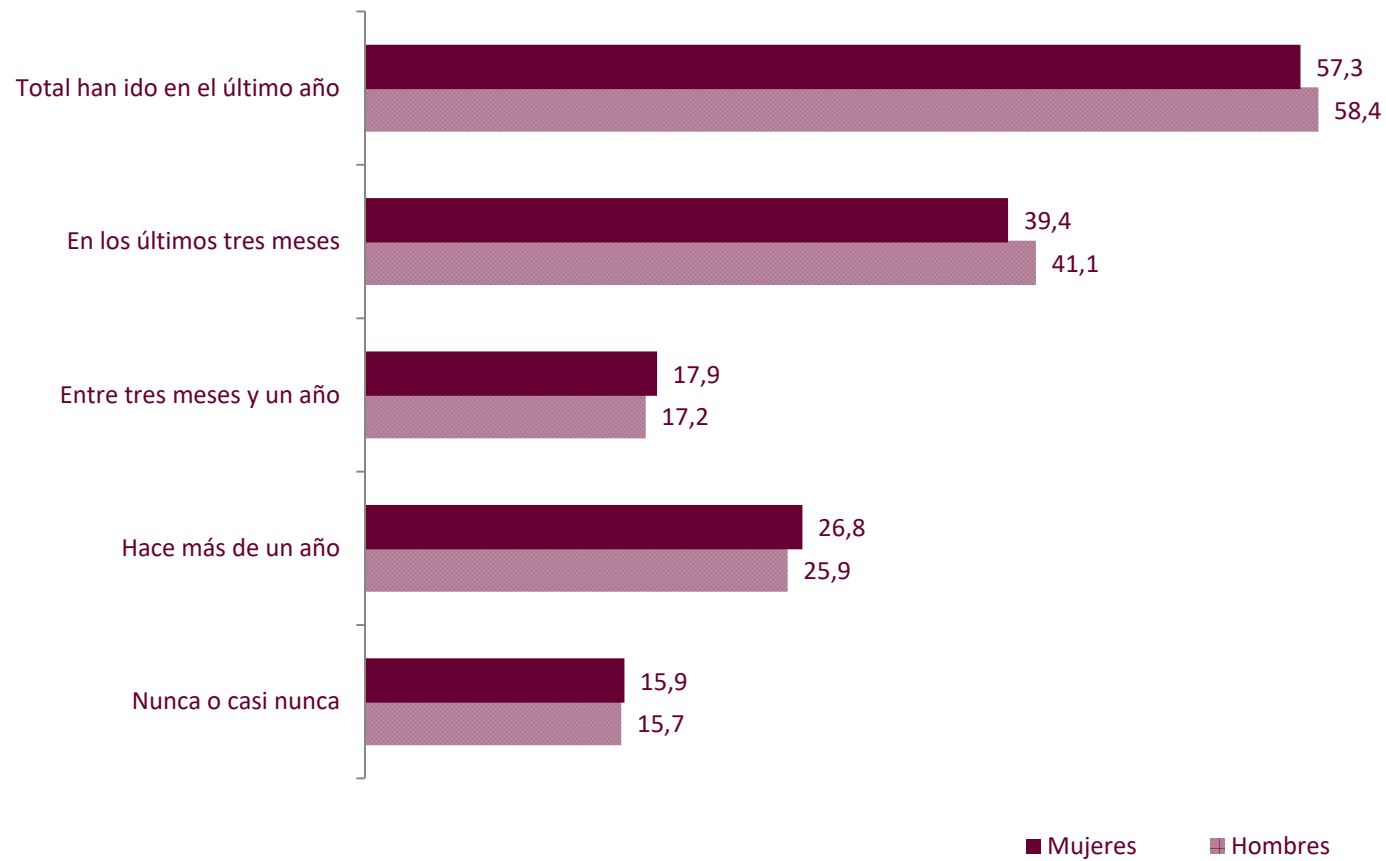

GOBIERNO
DE ESPAÑA

MINISTERIO
DE CULTURA
Y DEPORTE

Personas según la asistencia al cine por sexo. 2018-2019

(En porcentaje de la población de cada colectivo)

Fuente: MCUD. Encuesta de Hábitos y Prácticas Culturales en España