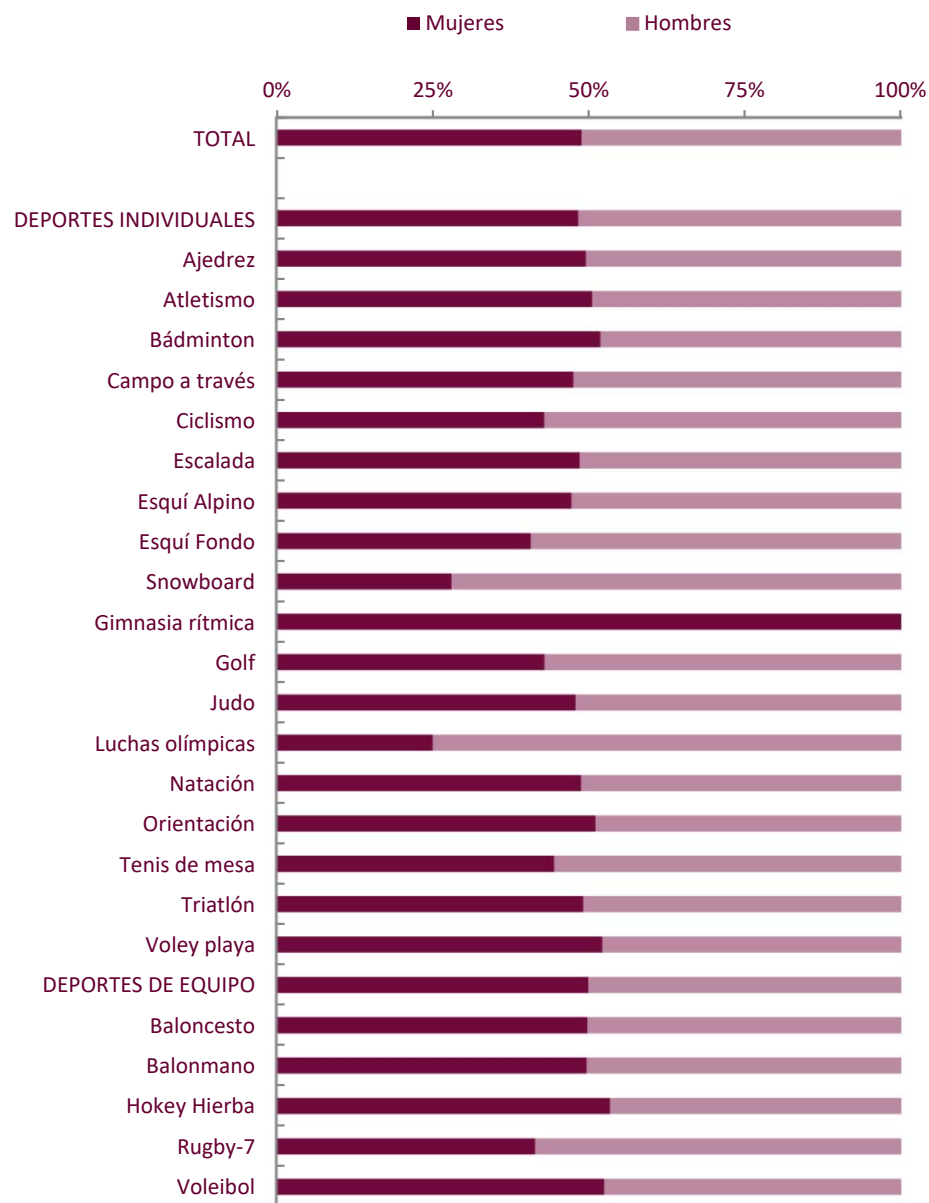

Deportistas participantes en los campeonatos de España en edad escolar según sexo por tipo de modalidad deportiva. 2021 (Distribución porcentual)

Fuente: MCUD. CSD. Explotación Estadística de la Base de Datos de Campeonatos de España Universitarios y en Edad Escolar