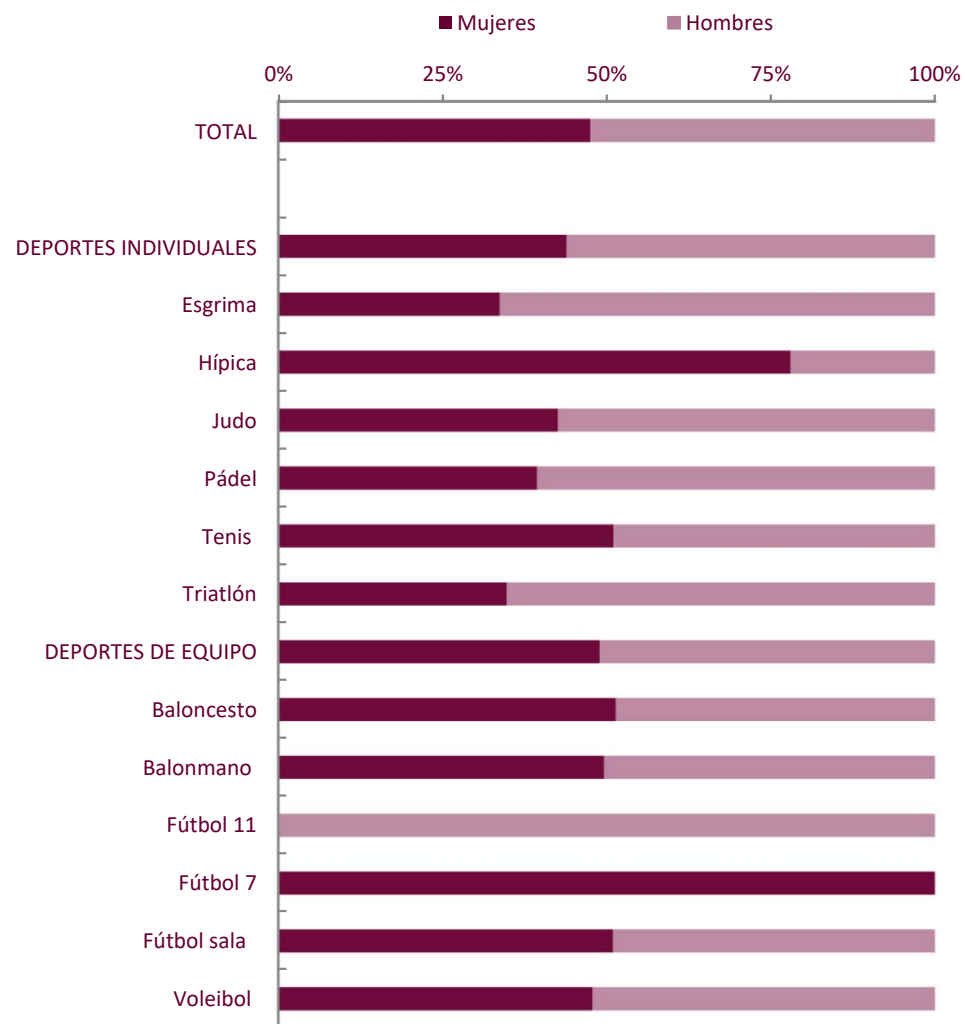

Deportistas participantes en campeonatos de España universitarios según sexo por tipo de modalidad deportiva. 2021

(Distribución porcentual)

Fuente: MCUD. CSD. Explotación Estadística de la Base de Datos de Campeonatos de España Universitarios y en Edad Escolar