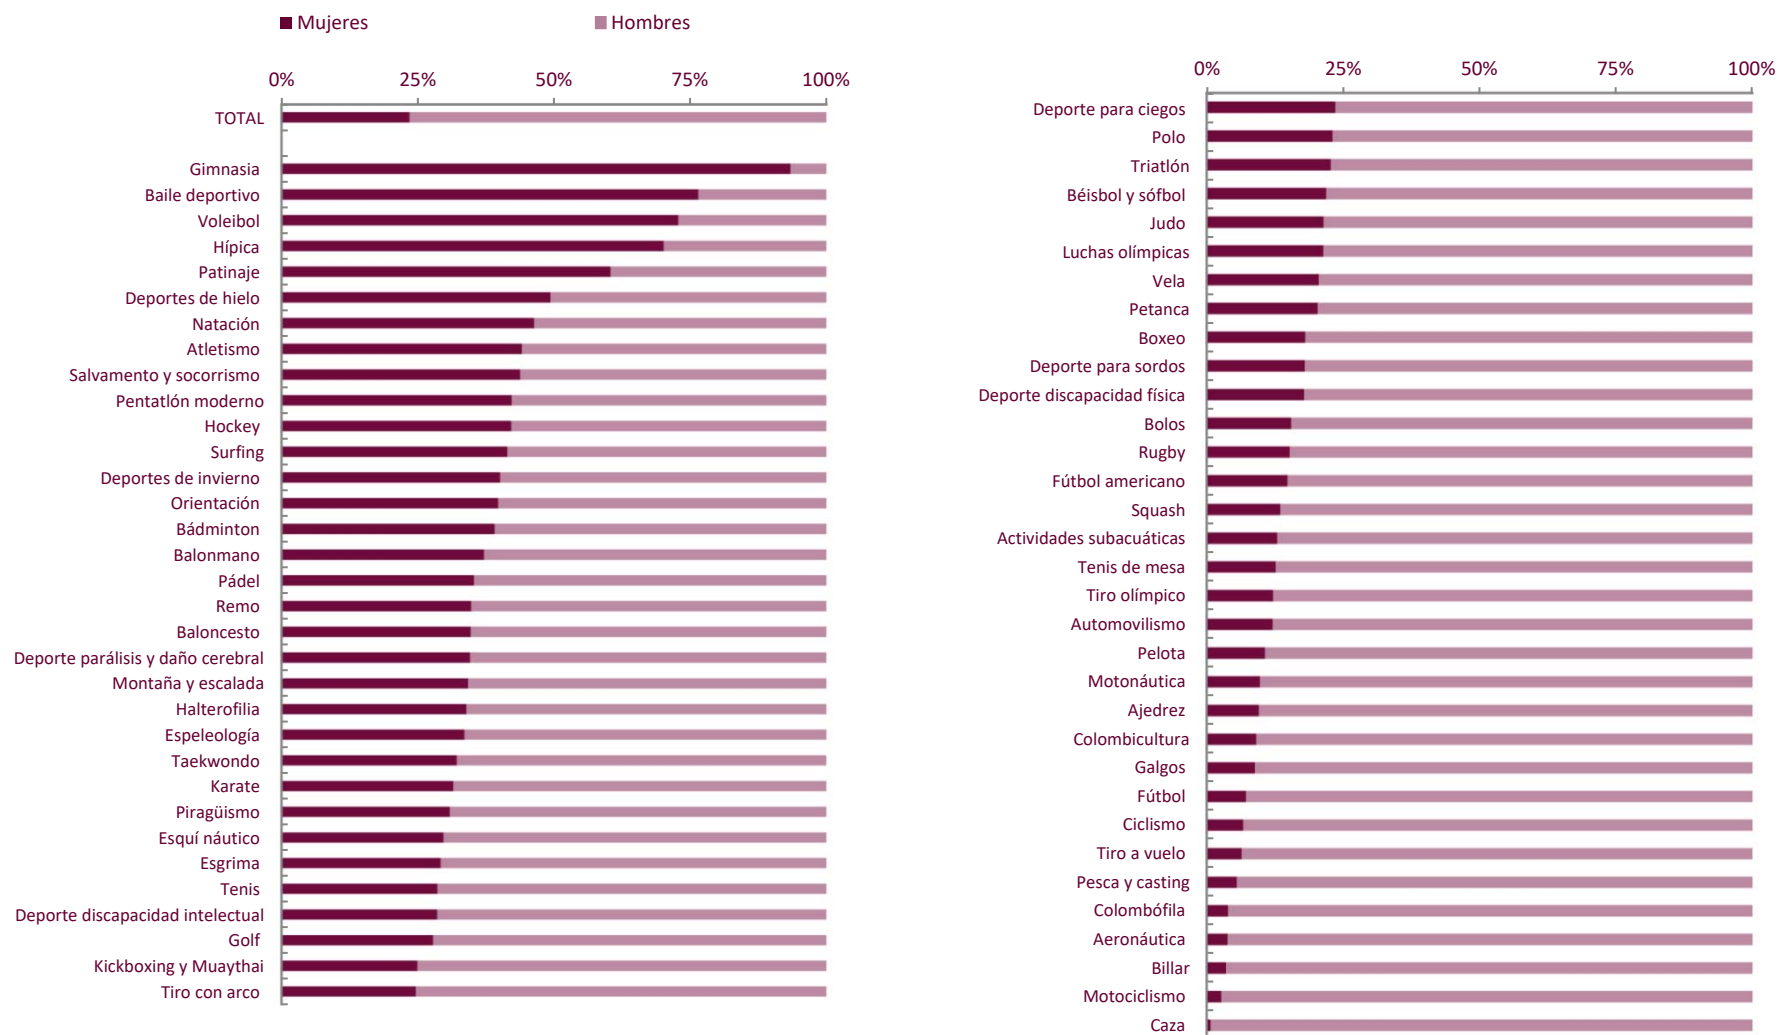

Licencias federadas según sexo por federación. 2020 (Distribución porcentual)

Fuente: MCUD. CSD. Estadística de Deporte Federado

La información que aquí se ofrece fue actualizada el 27-05-2021

Puede acceder a la última información disponible para cada indicador, ampliar los resultados ofrecidos y consultar los detalles metodológicos de esta operación estadística en el área dedicada al deporte federado de la base de datos estadísticos deportivos [DEPORTEData](#)