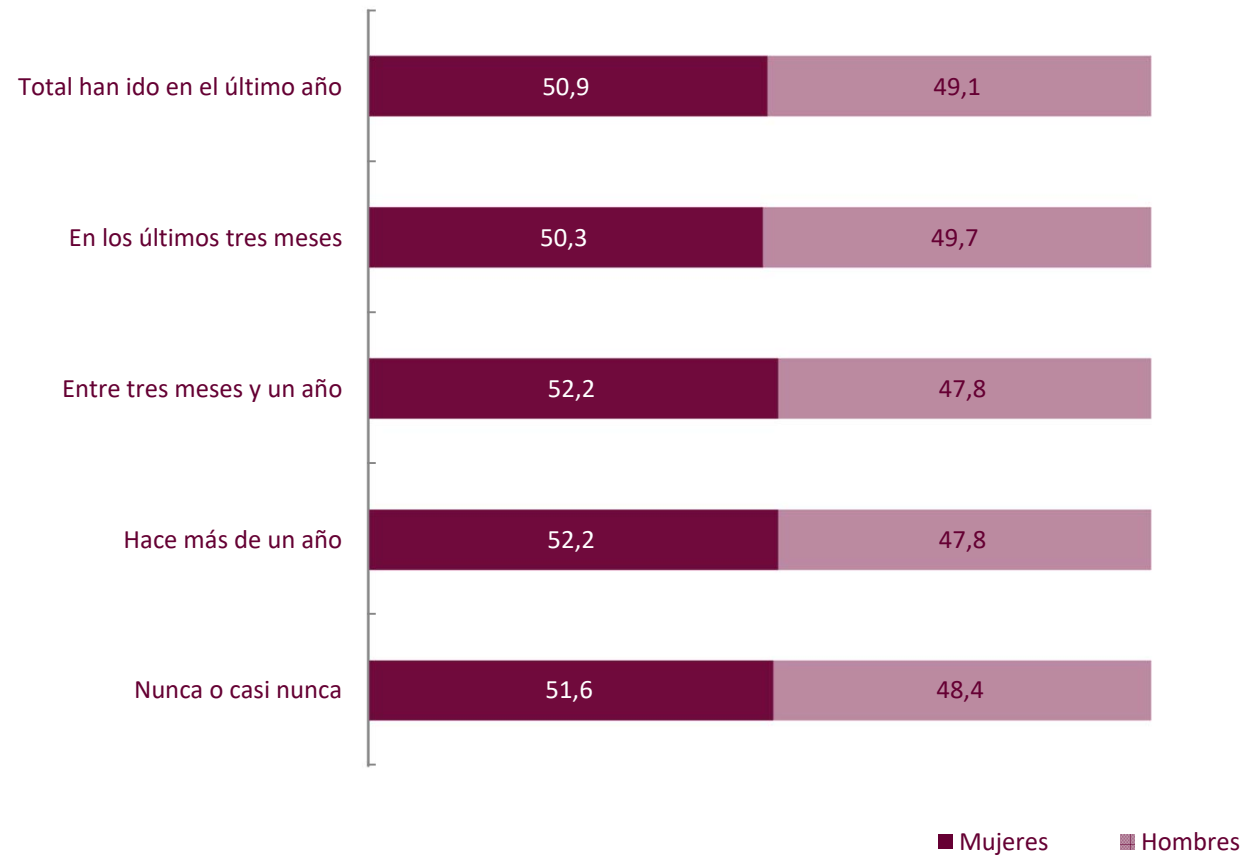

GOBIERNO
DE ESPAÑA

MINISTERIO
DE CULTURA
Y DEPORTE

Personas según la asistencia al cine por sexo. 2018-2019

(Distribución porcentual de los asistentes de cada colectivo)

Fuente: MCUD. Encuesta de Hábitos y Prácticas Culturales en España