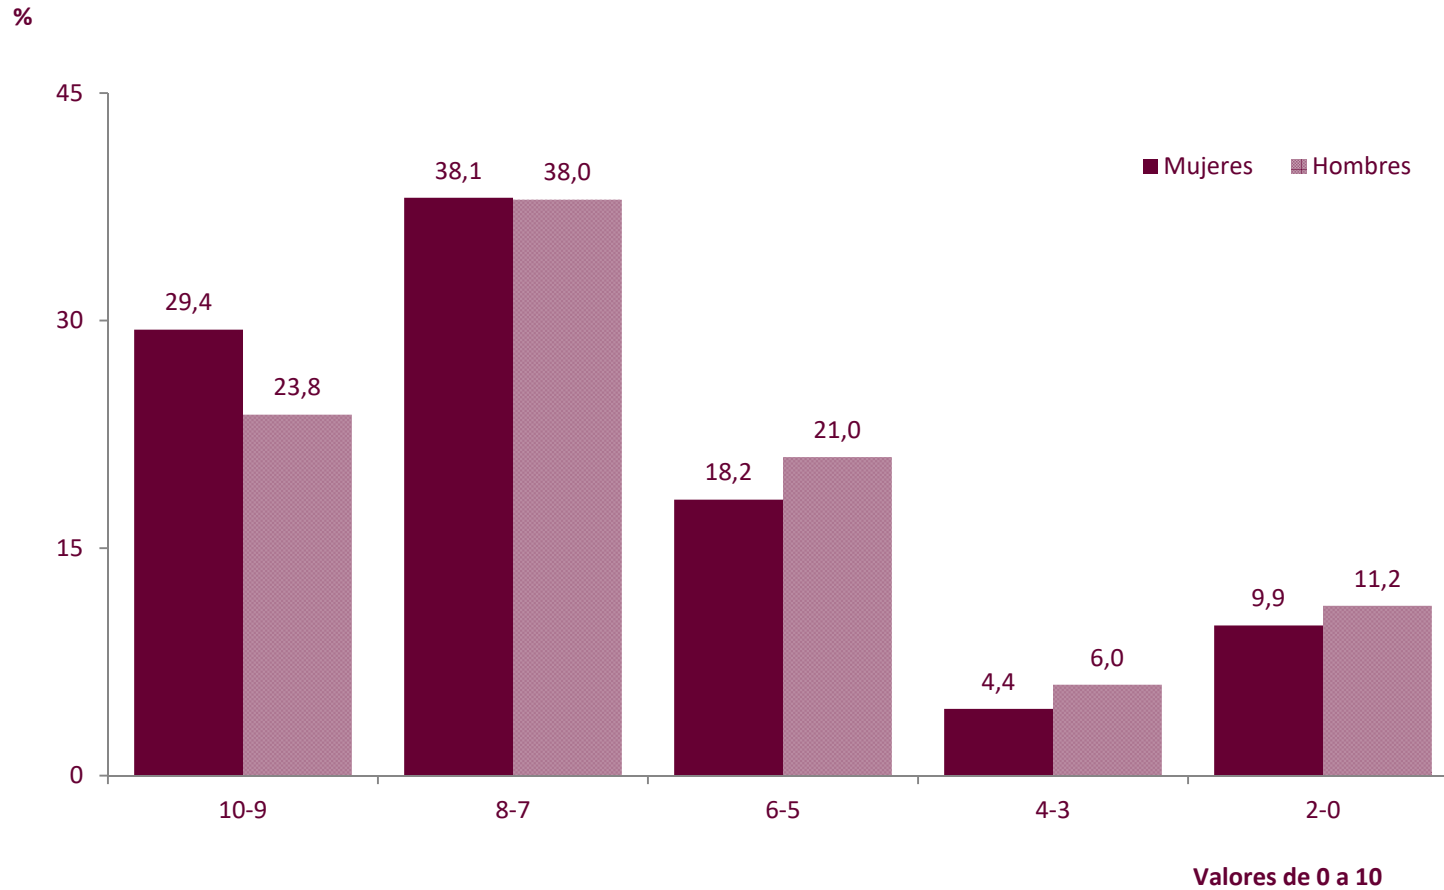

GOBIERNO
DE ESPAÑA

MINISTERIO
DE CULTURA
Y DEPORTE

Personas según el grado de interés por el cine por sexo. 2018-2019

(Valoración media del grado de interés)

Fuente: MCUD. Encuesta de Hábitos y Prácticas Culturales en España
Puede ampliar esta información y consultar los detalles metodológicos de la encuesta en la base de datos estadísticas culturales [CULTURAbase](#)