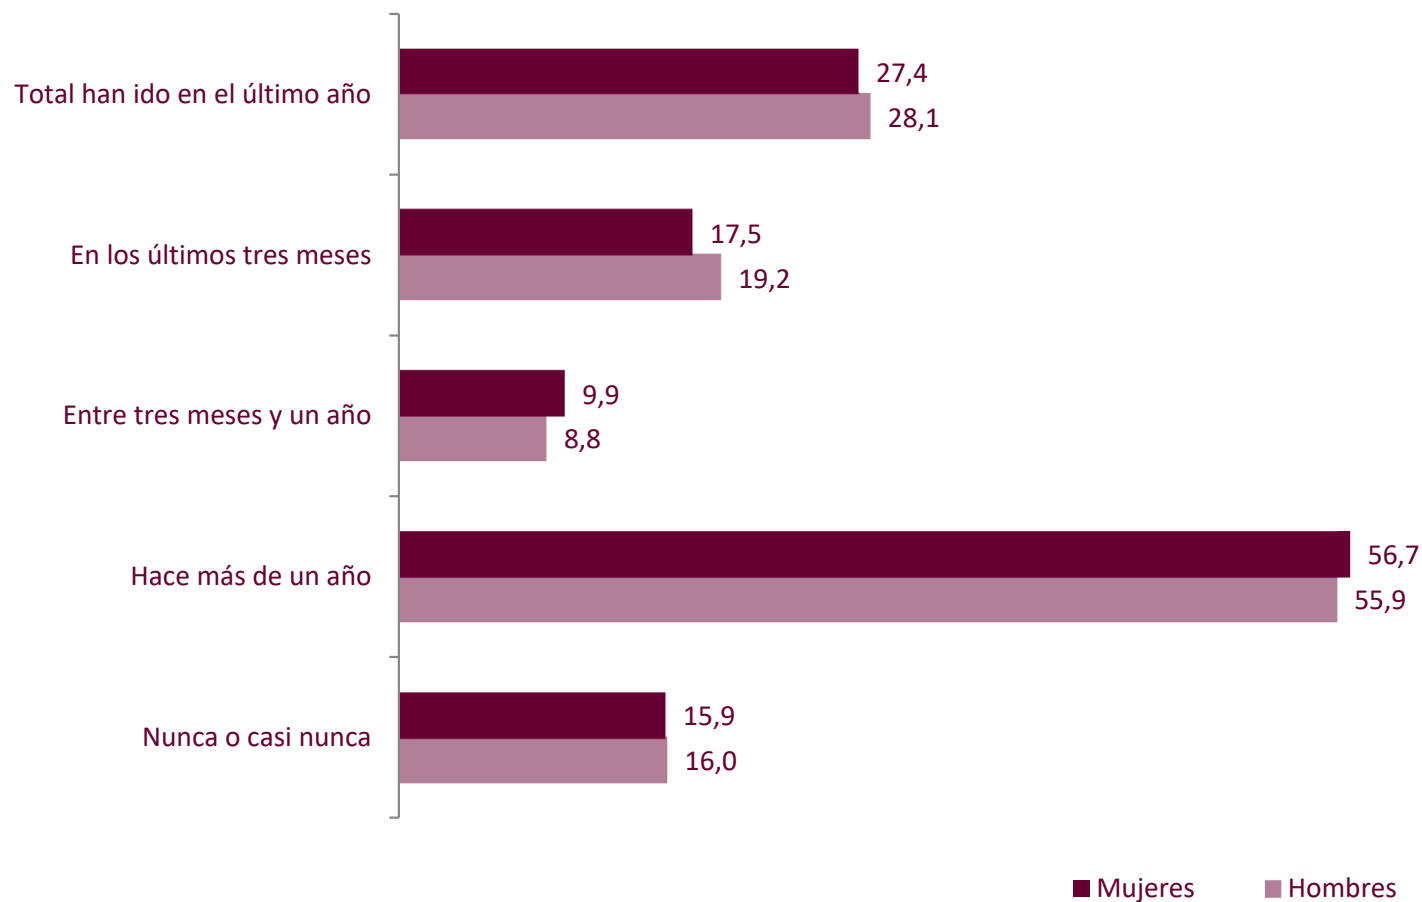

Personas según la asistencia al cine por sexo. 2021-2022

(En porcentaje de la población de cada colectivo)

Fuente: MCUD. Encuesta de Hábitos y Prácticas Culturales en España
Puede ampliar esta información y consultar los detalles metodológicos de la encuesta en la base de datos estadísticos culturales [CULTURAbase](#)