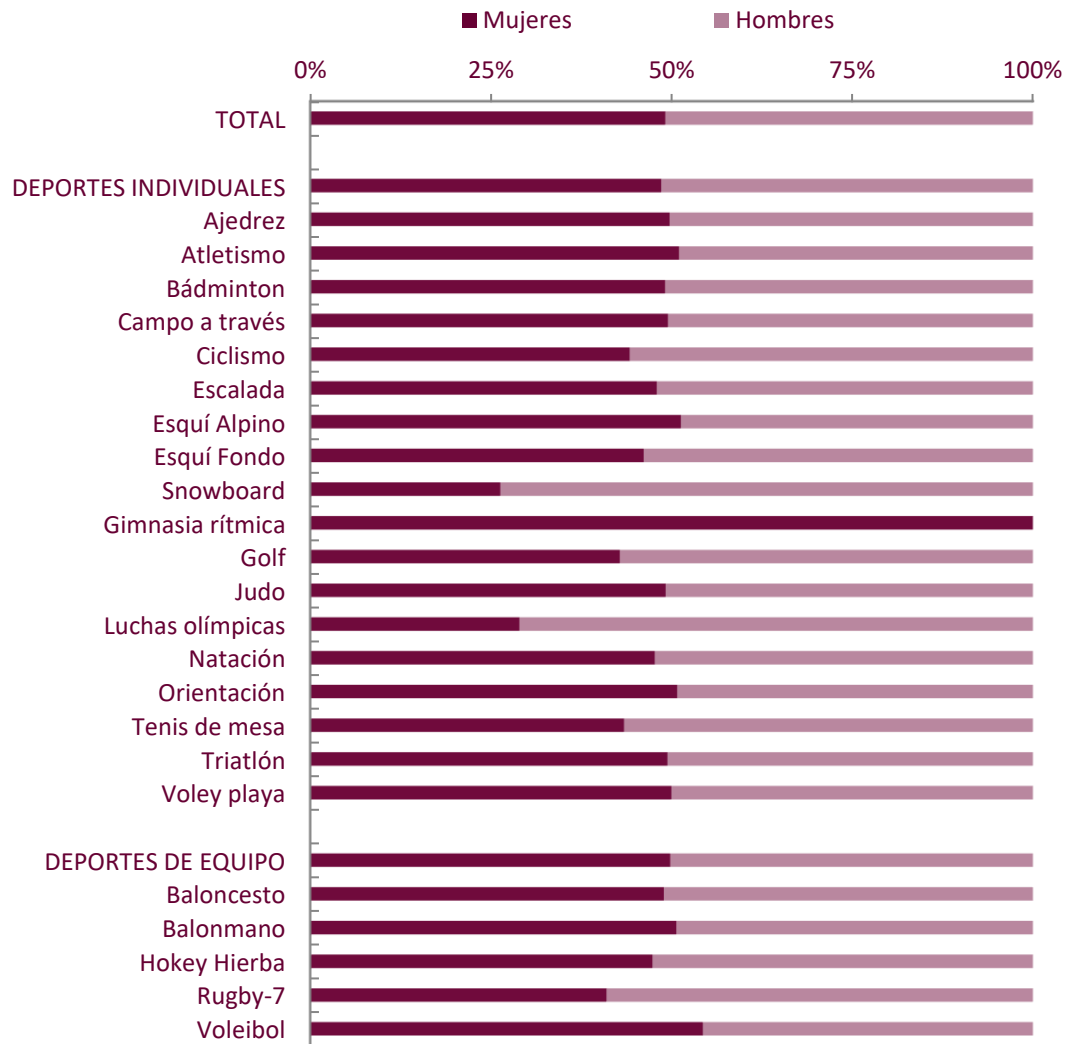

## Deportistas participantes en los Campeonatos de España en Edad Escolar según sexo por tipo de modalidad deportiva. 2022

(Distribución porcentual)

Fuente: MCUD. CSD. Explotación Estadística de la Base de Datos de Campeonatos de España Universitarios y en Edad Escolar

La información que aquí se ofrece fue actualizada el 25-05-2023

Puede acceder a la última información disponible para cada indicador, ampliar los resultados ofrecidos y consultar los detalles metodológicos de esta operación estadística en el área dedicada a campeonatos universitarios y en edad escolar de la base de datos estadísticos deportivos [DEPORTEData](#)