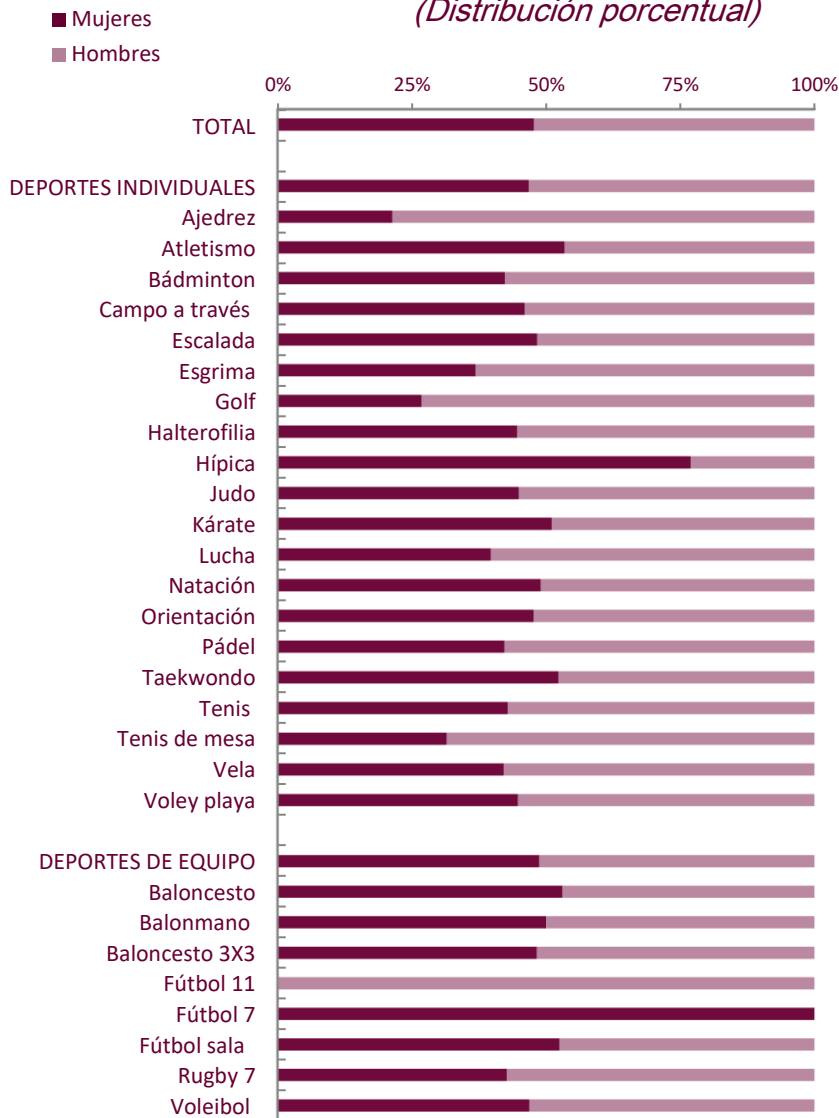

Deportistas participantes en Campeonatos de España Universitarios según sexo por tipo de modalidad deportiva. 2022

(Distribución porcentual)

Fuente: MCUD. CSD. Explotación Estadística de la Base de Datos de Campeonatos de España Universitarios y en Edad Escolar