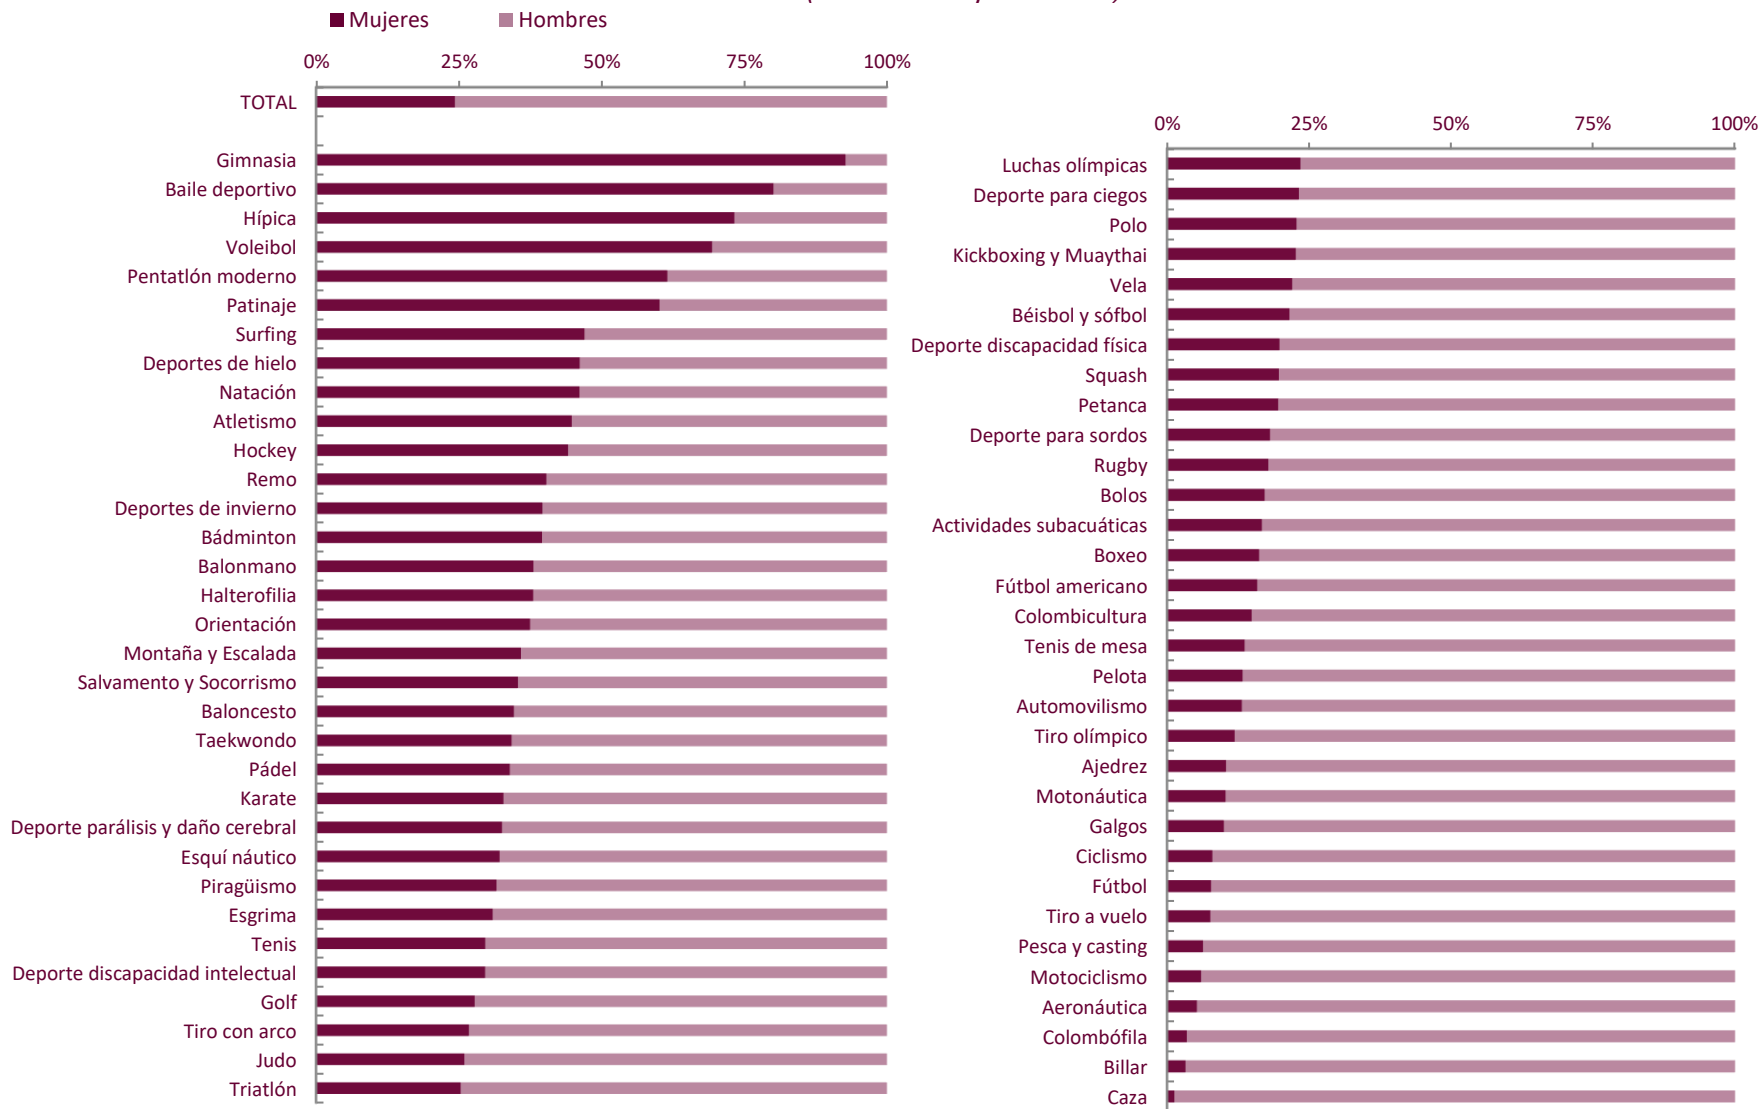

## Licencias federadas según sexo por federación. 2022

(Distribución porcentual)

Fuente: MCUD. CSD. Estadística de Deporte Federado

La información que aquí se ofrece fue actualizada el 25-05-2023

Puede acceder a la última información disponible para cada indicador, ampliar los resultados ofrecidos y consultar los detalles metodológicos de esta operación estadística en el área dedicada al deporte federado de la base de datos estadísticos deportivos [DEPORTEData](#)