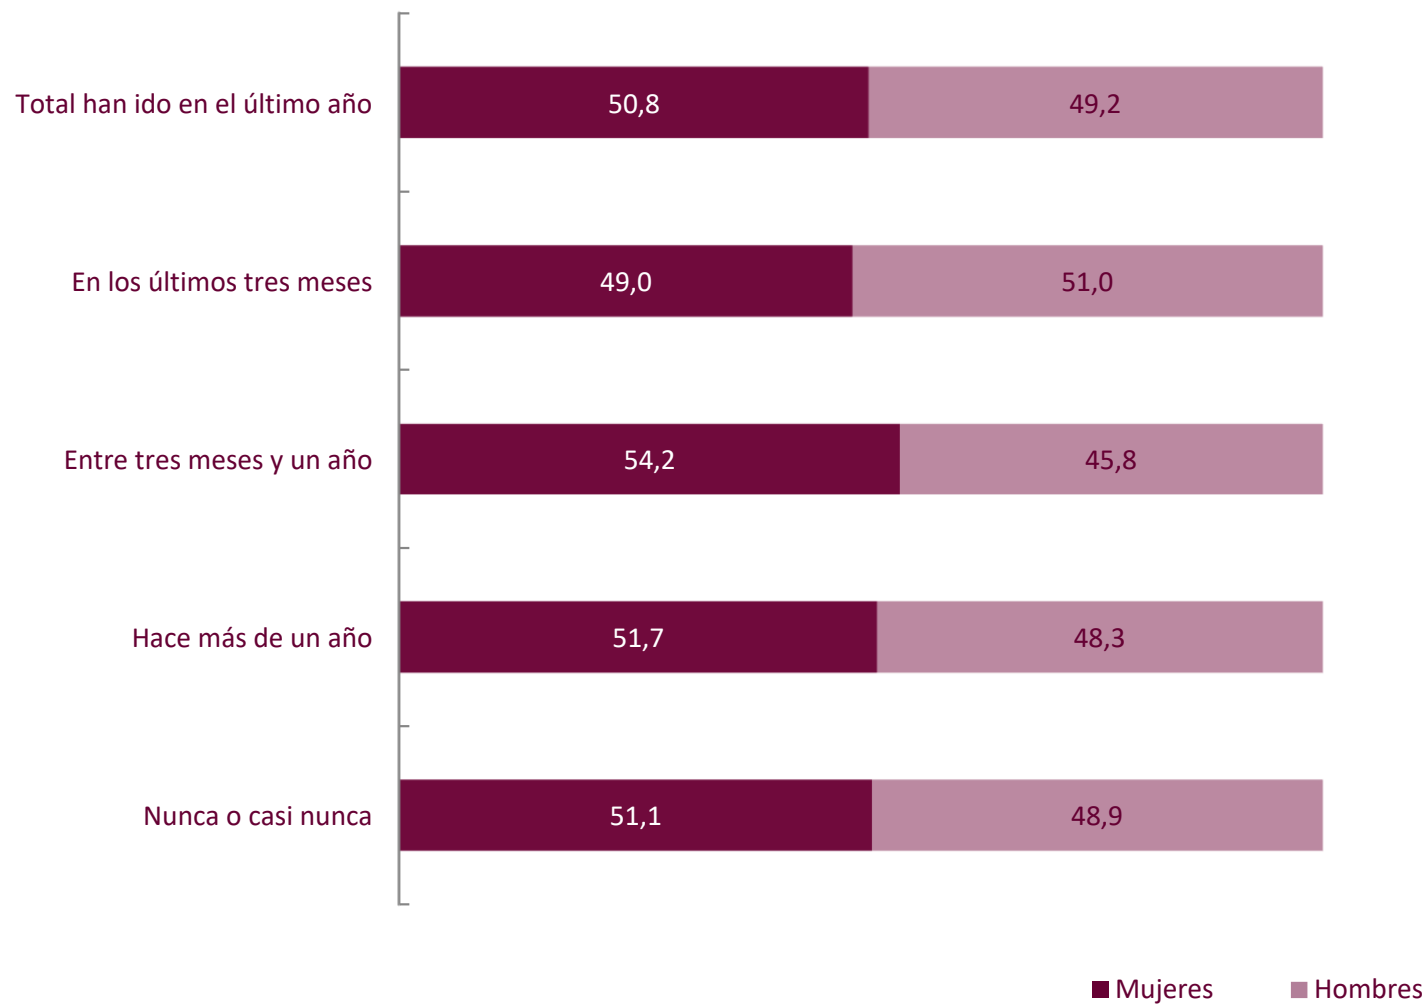

Personas según la asistencia al cine por sexo. 2021-2022

(Distribución porcentual de los asistentes de cada colectivo)

Fuente: MCUD. Encuesta de Hábitos y Prácticas Culturales en España
Puede ampliar esta información y consultar los detalles metodológicos de la encuesta en la base de datos estadísticos culturales [CULTURAbase](#)