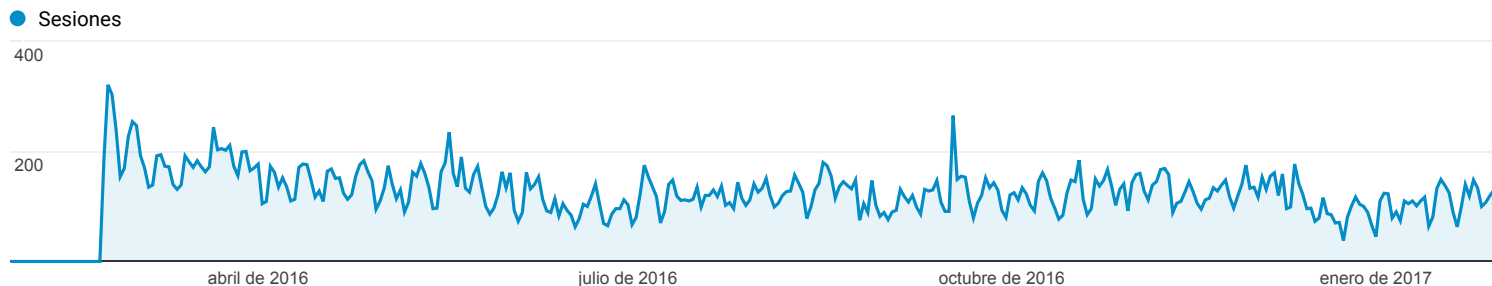

Visión general de audiencia

Todos los usuarios
100,00 % Sesiones

Visión general

New Visitor Returning Visitor

Idioma	Sesiones	% Sesiones
1. es	22.136	49,58 %
2. es-es	13.618	30,50 %
3. en-us	2.178	4,88 %
4. pt-pt	1.393	3,12 %
5. pt-br	633	1,42 %
6. es-419	599	1,34 %
7. en-gb	550	1,23 %
8. ca	329	0,74 %
9. fr	322	0,72 %
10. zh-cn	312	0,70 %