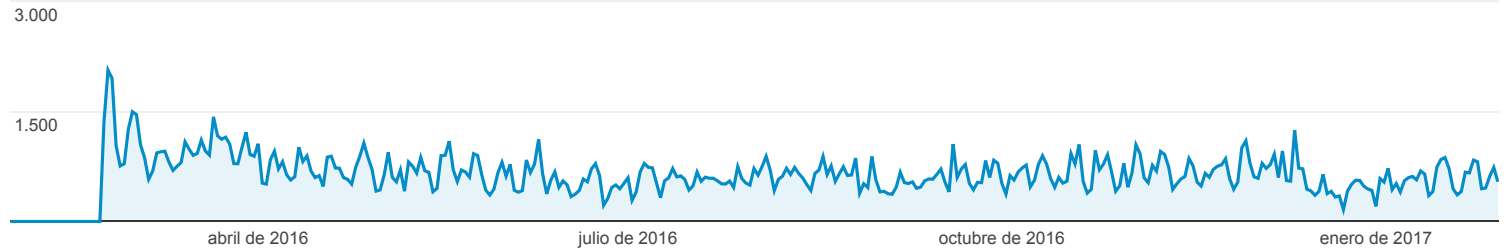

Páginas

Todos los usuarios

100,00 % Número de visitas a páginas

Explorador

● Número de visitas a páginas

Página	Número de visitas a páginas	Número de páginas vistas únicas	Promedio de tiempo en la página	Entradas	Porcentaje de rebote	Porcentaje de salidas	Valor de página
	231.467 % del total: 100,00 % (231.467)	166.464 % del total: 100,00 % (166.464)	00:00:41 Media de la vista: 00:00:41 (0,00 %)	44.646 % del total: 100,00 % (44.646)	34,51 % Media de la vista: 34,51 % (0,00 %)	19,29 % Media de la vista: 19,29 % (0,00 %)	0,00 \$ % del total: 0,00 % (0,00 \$)
1. /mnromano/home.html	57.159 (24,69 %)	37.681 (22,64 %)	00:00:47	36.916 (82,69 %)	28,67 %	33,48 %	0,00 \$ (0,00 %)
2. /mnromano/informacion/como-llegar.html	25.453 (11,00 %)	16.813 (10,10 %)	00:00:29	453 (1,01 %)	61,37 %	10,05 %	0,00 \$ (0,00 %)
3. /mnromano/el-museo/pasado-presente-futuro.html	19.639 (8,48 %)	13.090 (7,86 %)	00:00:21	341 (0,76 %)	42,52 %	7,42 %	0,00 \$ (0,00 %)
4. /mnromano/la-visita/accesibilidad.html	16.697 (7,21 %)	11.525 (6,92 %)	00:00:18	194 (0,43 %)	48,45 %	6,45 %	0,00 \$ (0,00 %)
5. /mnromano/informacion/horarios-tarifas.html	13.298 (5,75 %)	11.348 (6,82 %)	00:01:46	2.009 (4,50 %)	69,14 %	41,65 %	0,00 \$ (0,00 %)
6. /mnromano/actividades/para-mas-pequenos.html	10.590 (4,58 %)	7.352 (4,42 %)	00:00:18	128 (0,29 %)	46,09 %	6,89 %	0,00 \$ (0,00 %)
7. /mnromano/el-museo/nuestras-colecciones.html	5.807 (2,51 %)	4.235 (2,54 %)	00:01:15	170 (0,38 %)	51,18 %	22,90 %	0,00 \$ (0,00 %)
8. /mnromano/investigacion.html	5.390 (2,33 %)	4.070 (2,44 %)	00:00:24	81 (0,18 %)	45,68 %	8,92 %	0,00 \$ (0,00 %)
9. /mnromano/publicaciones.html	5.005 (2,16 %)	3.783 (2,27 %)	00:00:29	87 (0,19 %)	64,37 %	15,34 %	0,00 \$ (0,00 %)
10. /mnromano/informacion/servicios-ofrece-el-museo.html	3.874 (1,67 %)	3.014 (1,81 %)	00:00:48	287 (0,64 %)	85,37 %	20,50 %	0,00 \$ (0,00 %)
11. /mnromano/la-visita/recorrido-sugerido.html	3.651 (1,58 %)	2.522 (1,52 %)	00:00:26	82 (0,18 %)	68,29 %	7,67 %	0,00 \$ (0,00 %)
12. /mnromano/actividades/exposiciones-temporales.html	3.131 (1,35 %)	2.502 (1,50 %)	00:00:56	184 (0,41 %)	73,37 %	24,56 %	0,00 \$ (0,00 %)
13. /mnromano/actividades/cursos-conferencias.html	3.109 (1,34 %)	2.288 (1,37 %)	00:01:09	250 (0,56 %)	64,80 %	29,24 %	0,00 \$ (0,00 %)
14. /mnromano/informacion/contacta-con-nosotros.html	2.807 (1,21 %)	2.076 (1,25 %)	00:01:07	110 (0,25 %)	66,36 %	28,96 %	0,00 \$ (0,00 %)
15. /mnromano/la-visita/recursos-para-descargar.html	2.179 (0,94 %)	1.831 (1,10 %)	00:01:35	85 (0,19 %)	82,35 %	24,23 %	0,00 \$ (0,00 %)
16. /mnromano/el-museo/nuestras-colecciones/arquitectura-escultura.html	2.161 (0,93 %)	1.638 (0,98 %)	00:00:48	55 (0,12 %)	56,36 %	9,90 %	0,00 \$ (0,00 %)
17. /mnromano/actividades/actividades-varias.html	2.157 (0,93 %)	1.702 (1,02 %)	00:00:43	84 (0,19 %)	59,52 %	20,54 %	0,00 \$ (0,00 %)
18. /mnromano/la-visita/normas-visita.html	1.926 (0,83 %)	1.528 (0,92 %)	00:00:26	20 (0,04 %)	85,00 %	4,67 %	0,00 \$ (0,00 %)