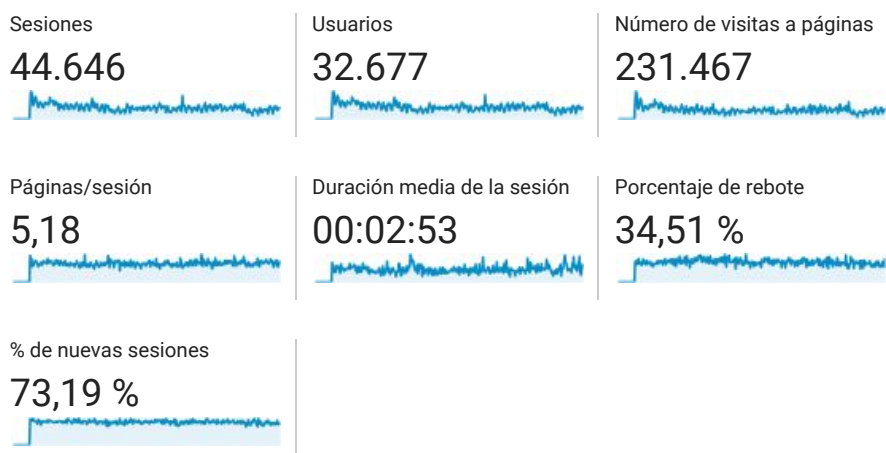

Visión general de audiencia

Todos los usuarios
100,00 % Sesiones

Visión general

New Visitor Returning Visitor

Idioma	Sesiones	% Sesiones
1. es	22.136	49,58 %
2. es-es	13.618	30,50 %
3. en-us	2.178	4,88 %
4. pt-pt	1.393	3,12 %
5. pt-br	633	1,42 %
6. es-419	599	1,34 %
7. en-gb	550	1,23 %
8. ca	329	0,74 %
9. fr	322	0,72 %
10. zh-cn	312	0,70 %