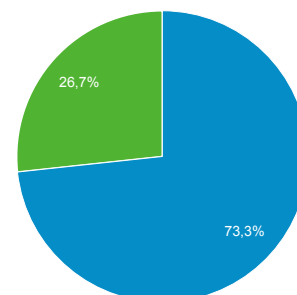

Visión general de audiencia

Todos los usuarios
100,00 % Sesiones

Visión general

New Visitor Returning Visitor

Idioma	Sesiones	% Sesiones
1. es	22.136	49,58 %
2. es-es	13.618	30,50 %
3. en-us	2.178	4,88 %
4. pt-pt	1.393	3,12 %
5. pt-br	633	1,42 %
6. es-419	599	1,34 %
7. en-gb	550	1,23 %
8. ca	329	0,74 %
9. fr	322	0,72 %
10. zh-cn	312	0,70 %