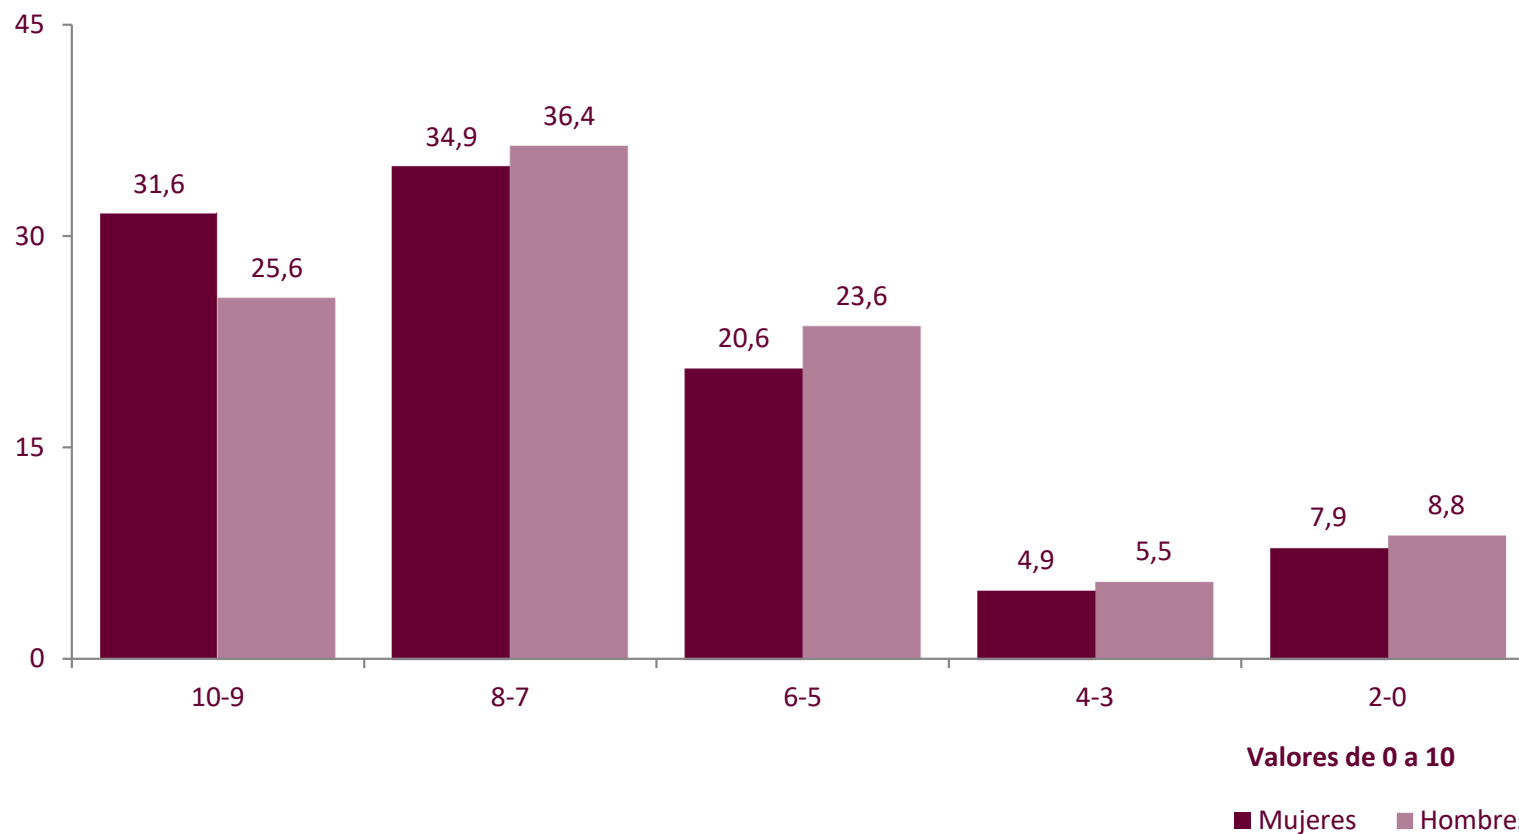

Personas según el grado de interés por el cine por sexo. 2021-2022

(Valoración media del grado de interés)

Fuente: MCUD. Encuesta de Hábitos y Prácticas Culturales en España
Puede ampliar esta información y consultar los detalles metodológicos de la encuesta en la base de datos estadísticas culturales [CULTURAbase](#)