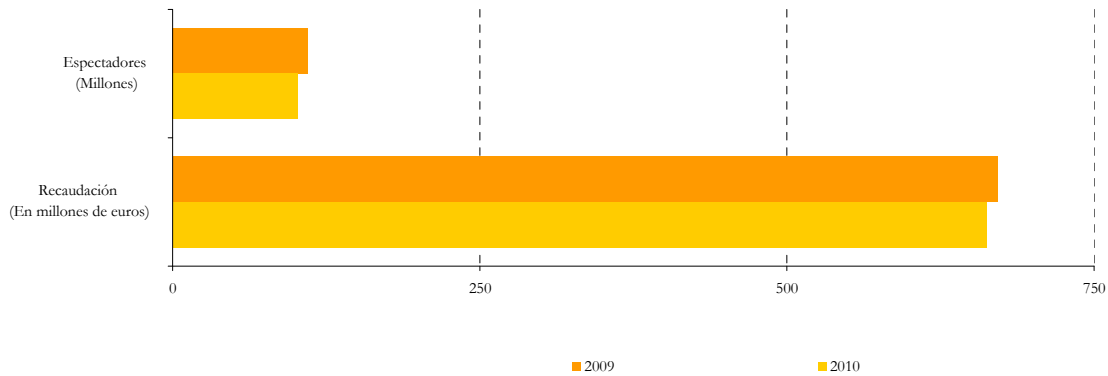

16. CINE Y VIDEO

GRÁFICO 16.1
Películas estrenadas, espectadores y recaudación
(Valores absolutos)

GRÁFICO 16.2
Espectadores y recaudación
(Valores absolutos)

GRÁFICO 16.3
Espectadores y recaudación de películas españolas
(Valores absolutos)

En 2010, el número total de espectadores se situó en 101,6 millones, con una recaudación de 662,3 millones de euros.

El cine español ha tenido 12,9 millones de espectadores, con una recaudación de 80,3 millones de euros.