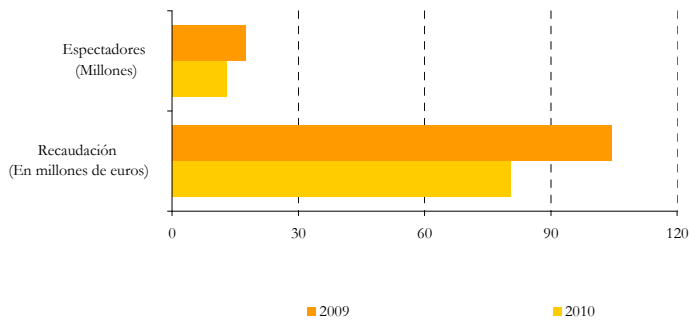

16. CINE Y VIDEO

GRÁFICO 16.1
Películas estrenadas, espectadores y recaudación
(Valores absolutos)

GRÁFICO 16.2
Espectadores y recaudación
(Valores absolutos)

GRÁFICO 16.3
Espectadores y recaudación de películas españolas
(Valores absolutos)

En 2010, el número total de espectadores se situó en 101,6 millones, con una recaudación de 662,3 millones de euros.

El cine español ha tenido 12,9 millones de espectadores, con una recaudación de 80,3 millones de euros.