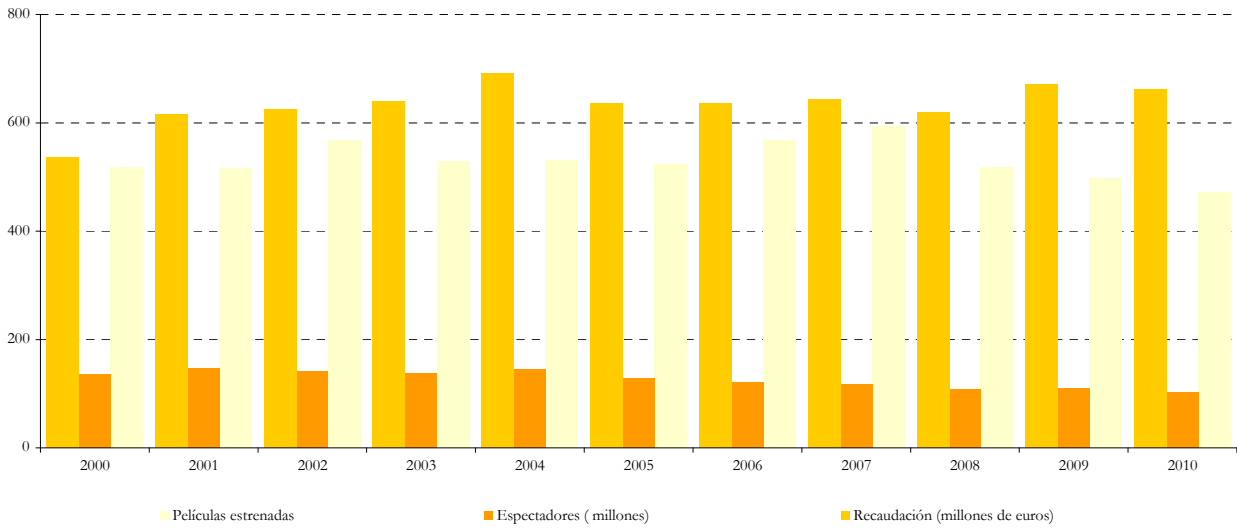

16. CINE Y VIDEO

GRÁFICO 16.1
Películas estrenadas, espectadores y recaudación
(Valores absolutos)

GRÁFICO 16.2
Espectadores y recaudación
(Valores absolutos)

GRÁFICO 16.3
Espectadores y recaudación de películas españolas
(Valores absolutos)

En 2010, el número total de espectadores se situó en 101,6 millones, con una recaudación de 662,3 millones de euros.

El cine español ha tenido 12,9 millones de espectadores, con una recaudación de 80,3 millones de euros.