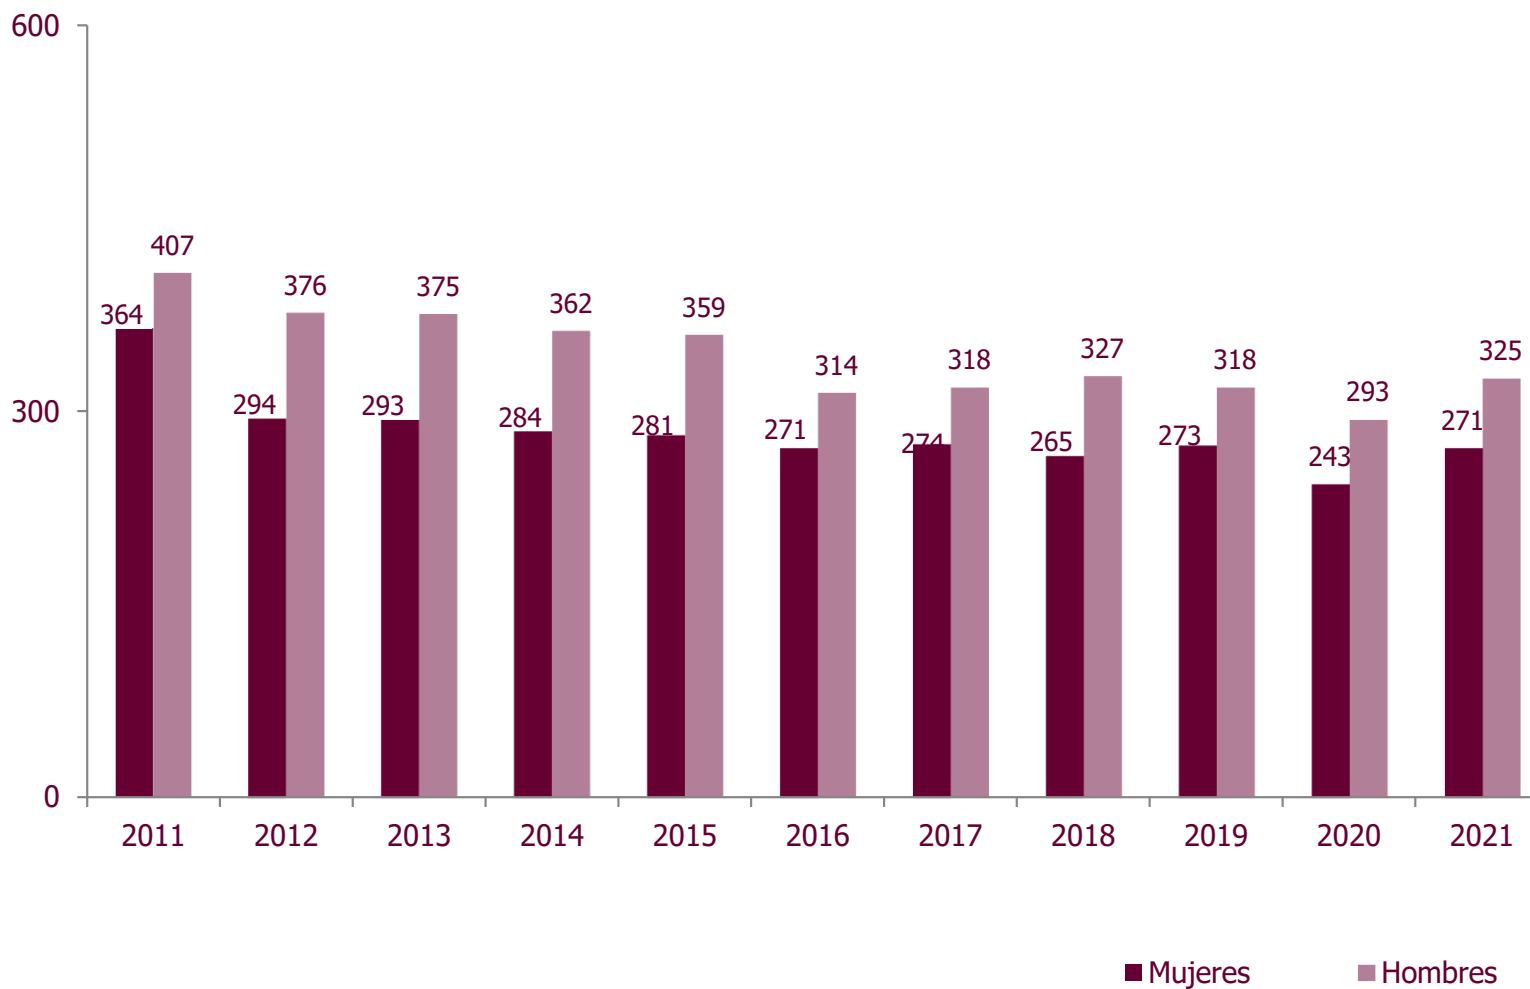

Personal adscrito a los archivos estatales por sexo. Evolución

(Valores Absolutos)

Fuentes: MCUD. Estadística de Archivos

La información que aquí se ofrece fue actualizada en 24-11-2022

Puede acceder a la última información disponible para cada indicador, ampliar los resultados ofrecidos y consultar los detalles metodológicos de esta operación estadística en el área dedicada a archivos de la base de datos estadísticas culturales [CULTURABase](#)