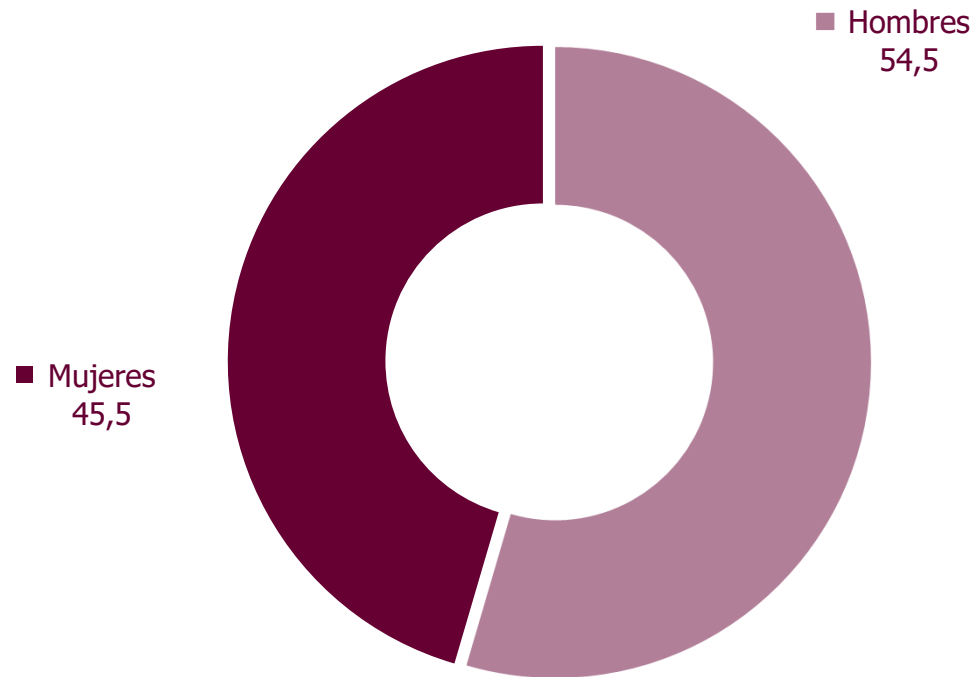

**Personal adscrito a los archivos estatales por sexo. 2021**  
(Distribución porcentual)

Fuentes: MCUD. Estadística de Archivos

La información que aquí se ofrece fue actualizada en 24-11-2022

Puede acceder a la última información disponible para cada indicador, ampliar los resultados ofrecidos y consultar los detalles metodológicos de esta operación estadística en el área dedicada a archivos de la base de datos estadísticos culturales [CULTURABase](#)