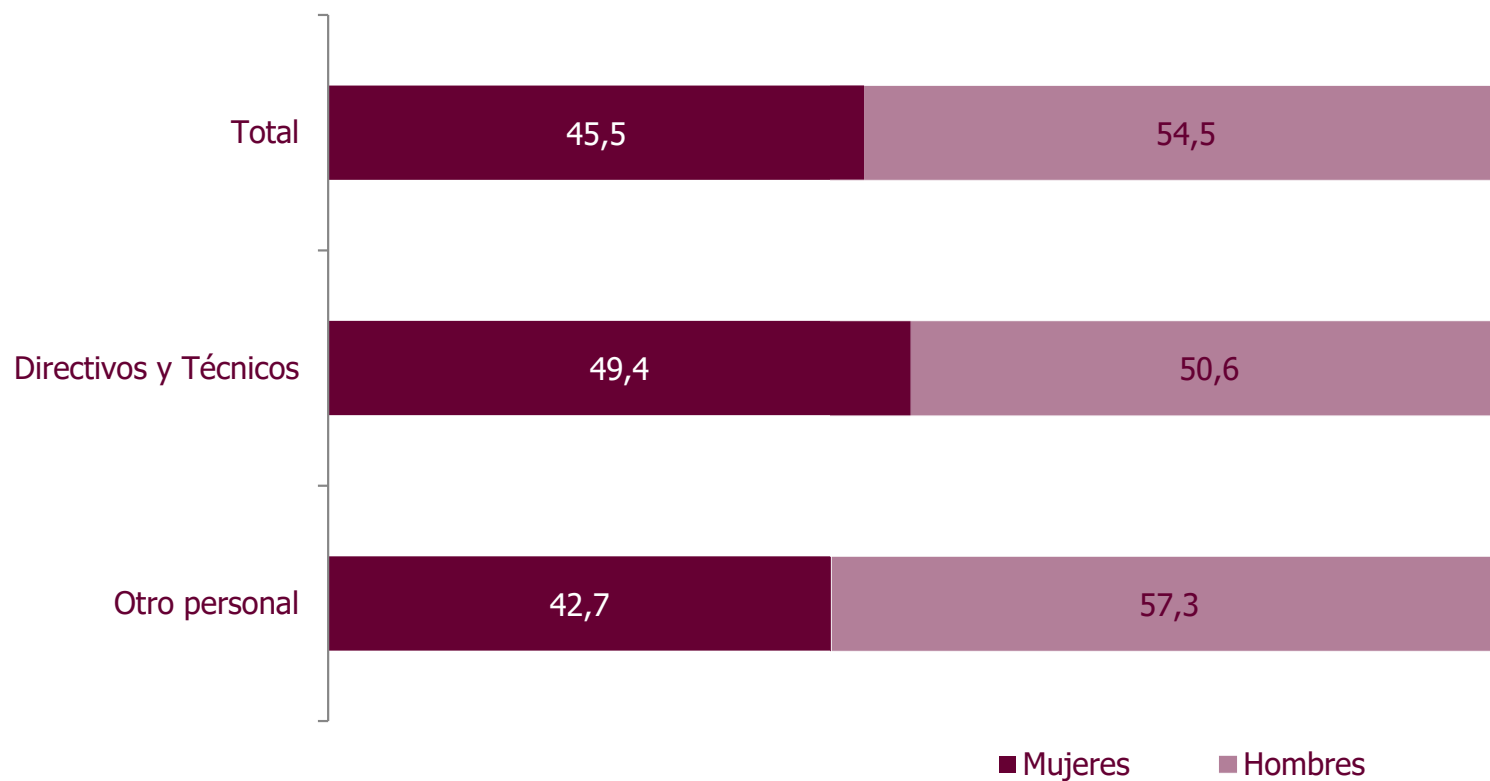

Distribución porcentual del personal adscrito en archivos estatales por sexo y categoría profesional. 2021

Fuentes: MCUD. Estadística de Archivos

La información que aquí se ofrece fue actualizada en 24-11-2022

Puede acceder a la última información disponible para cada indicador, ampliar los resultados ofrecidos y consultar los detalles metodológicos de esta operación estadística en el área dedicada a archivos de la base de datos estadísticos culturales [CULTURABase](#)