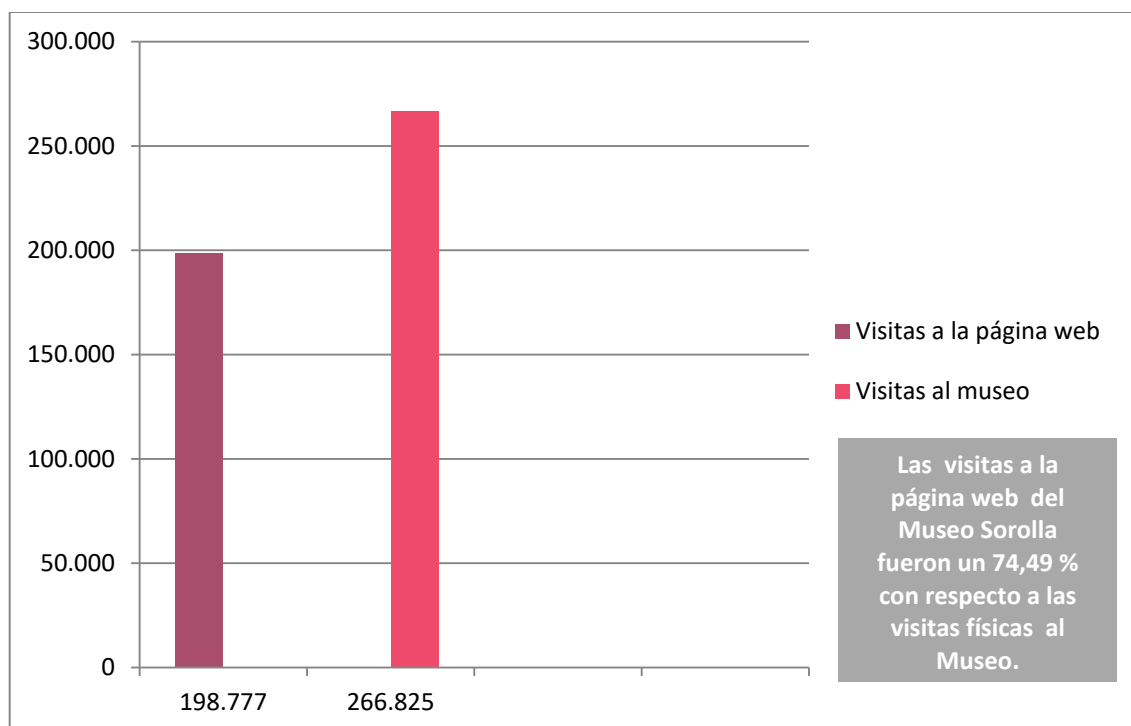

MUSEO SOROLLA

VISITAS A LA PÁGINA WEB 2018 Y VISITAS AL MUSEO 2018

SEGUIDORES REDES SOCIALES 2018

	Facebook	53459
	Twitter	50400
	Instagram	59300