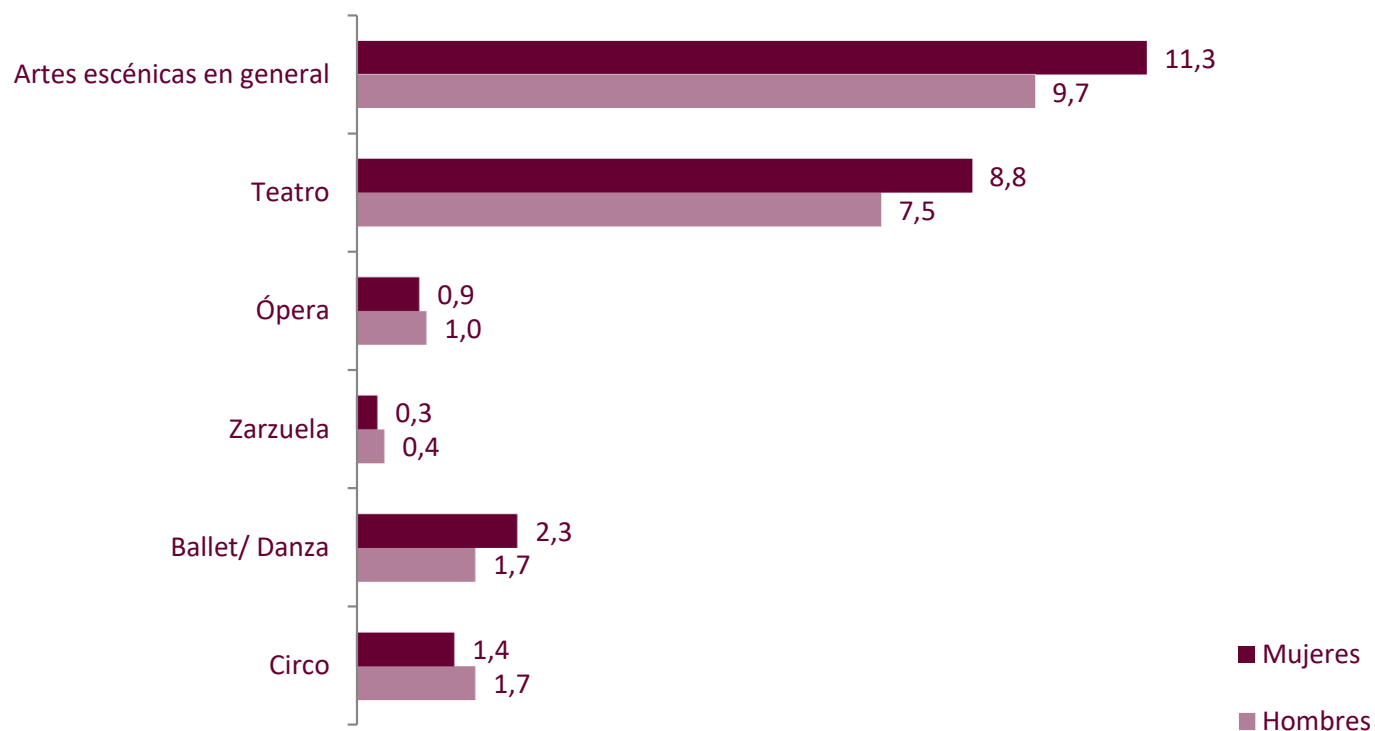

Personas que asistieron a espectáculos de artes escénicas en el último año por sexo. 2021-2022

(En porcentaje de cada colectivo)

Fuente: MCUD. Encuesta de Hábitos y Prácticas Culturales en España
Puede ampliar esta información y consultar los detalles metodológicos de la encuesta en la base de datos estadísticos culturales [CULTURAbase](#)