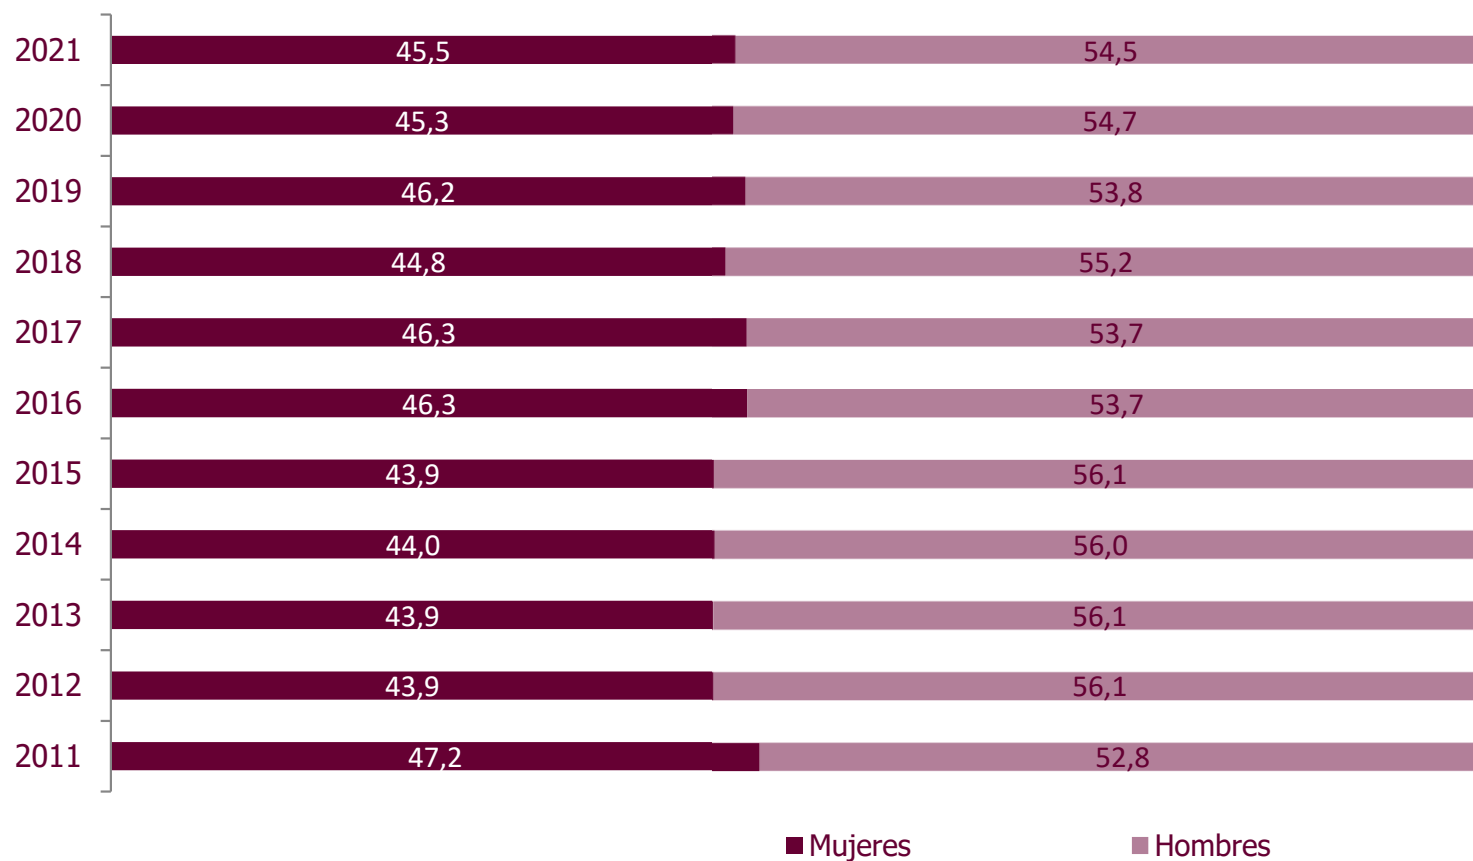

Distribución porcentual del personal adscrito en archivos estatales por sexo. Evolución

Fuentes: MCUD. Estadística de Archivos

La información que aquí se ofrece fue actualizada en 24-11-2022

Puede acceder a la última información disponible para cada indicador, ampliar los resultados ofrecidos y consultar los detalles metodológicos de esta operación estadística en el área dedicada a archivos de la base de datos estadísticos culturales [CULTURABase](#)