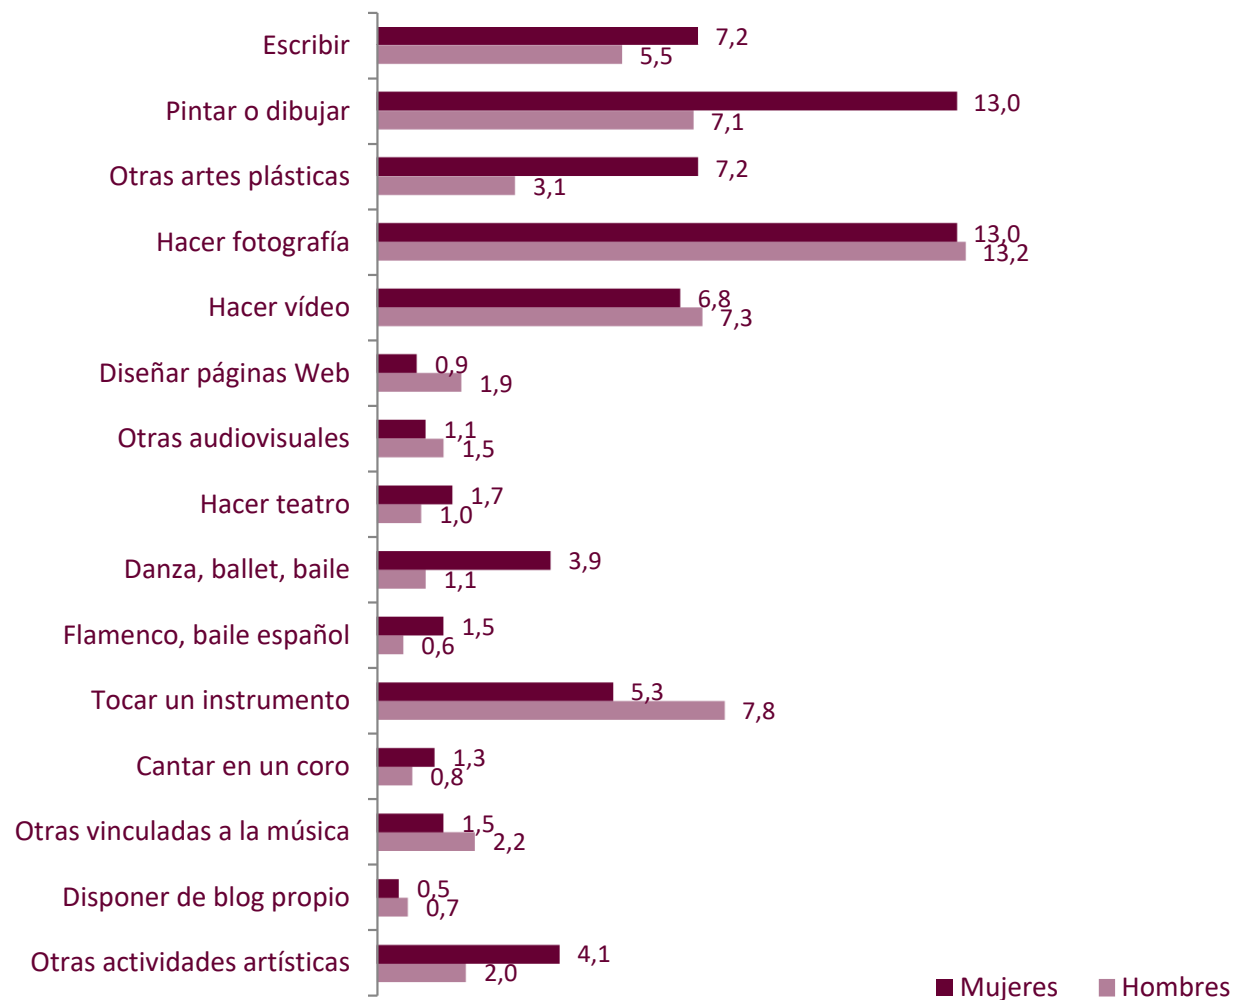

## Personas que han realizado actividades artísticas en el último año según tipo de actividad por sexo. 2021-2022

(En porcentaje del total de cada colectivo)

Fuente: MCUD. Encuesta de Hábitos y Prácticas Culturales en España  
Puede ampliar esta información y consultar los detalles metodológicos de la encuesta en la base de datos estadísticas culturales [CULTURAbase](#)