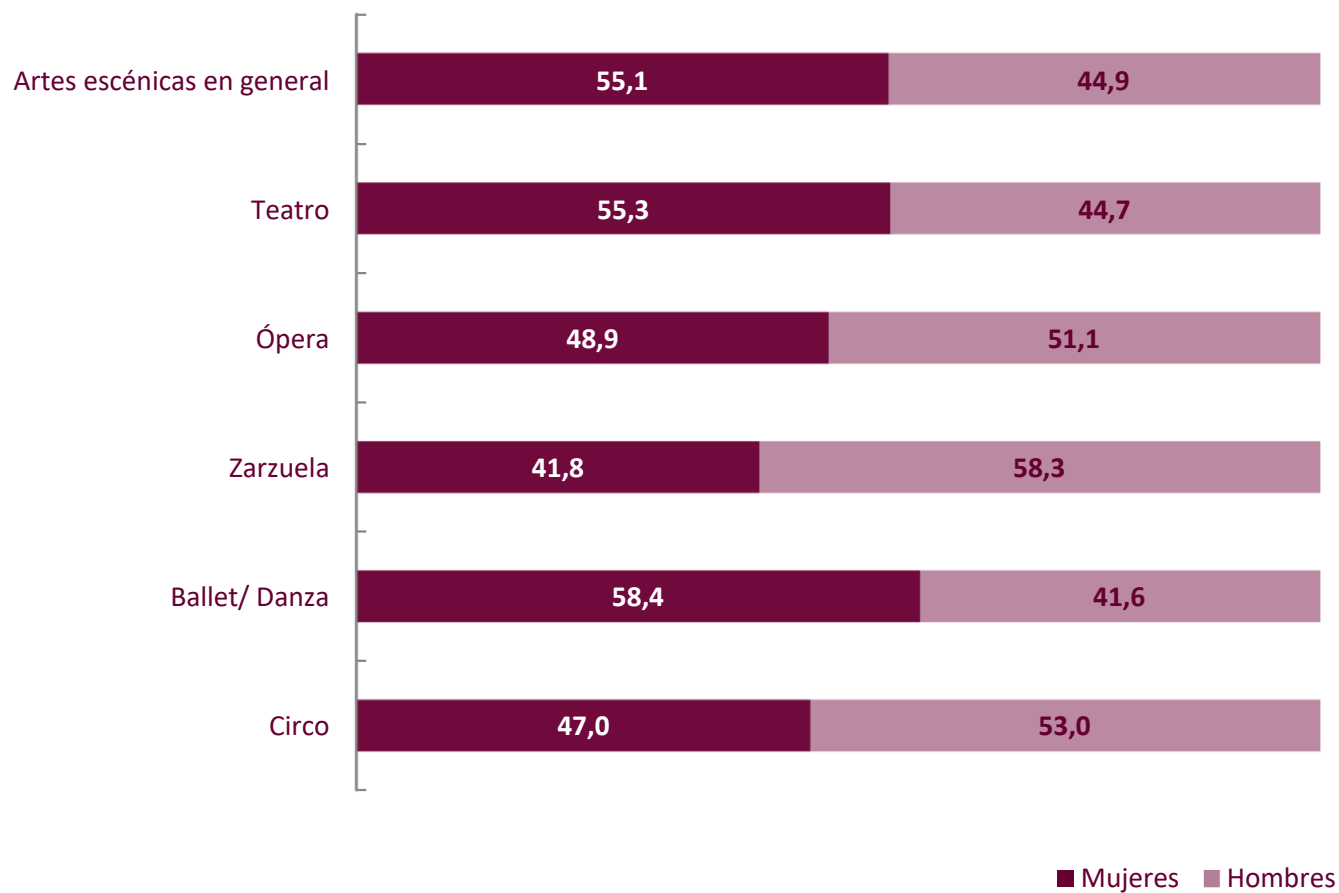

Personas que asistieron a espectáculos de artes escénicas en el último año por sexo. 2021-2022 (Distribución porcentual)

Fuente: MCUD. Encuesta de Hábitos y Prácticas Culturales en España
Puede ampliar esta información y consultar los detalles metodológicos de la encuesta en la base de datos estadísticas culturales [CULTURAbase](#)