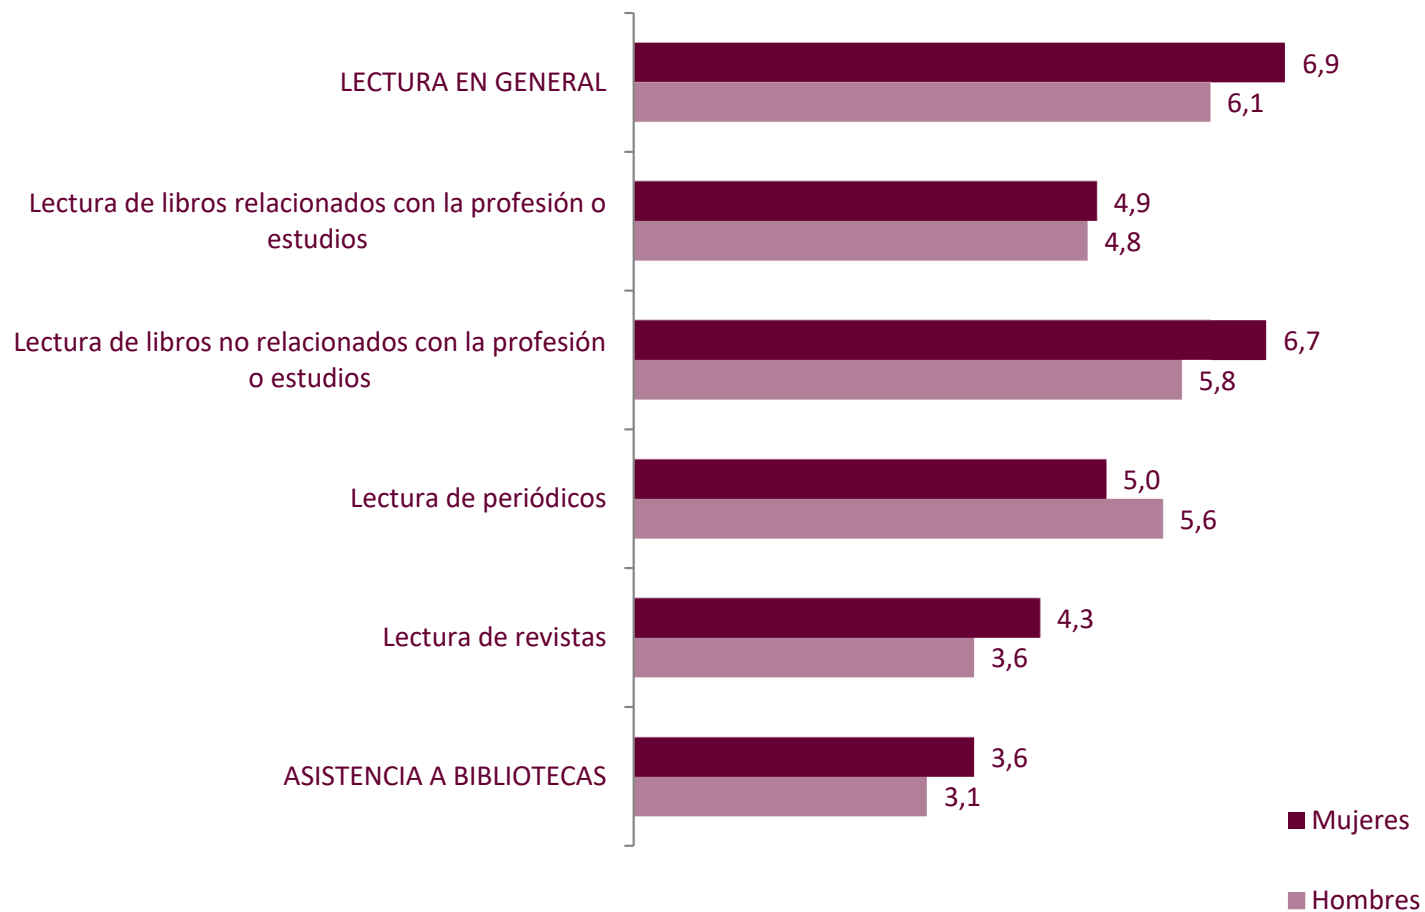

Valoración media del grado de interés en lectura y bibliotecas por sexo. 2021-2022

(Valores de 0 a 10)

Fuente: MCUD. Encuesta de Hábitos y Prácticas Culturales en España
Puede ampliar esta información y consultar los detalles metodológicos de la encuesta en la base de datos estadísticos culturales [CULTURAbase](#)