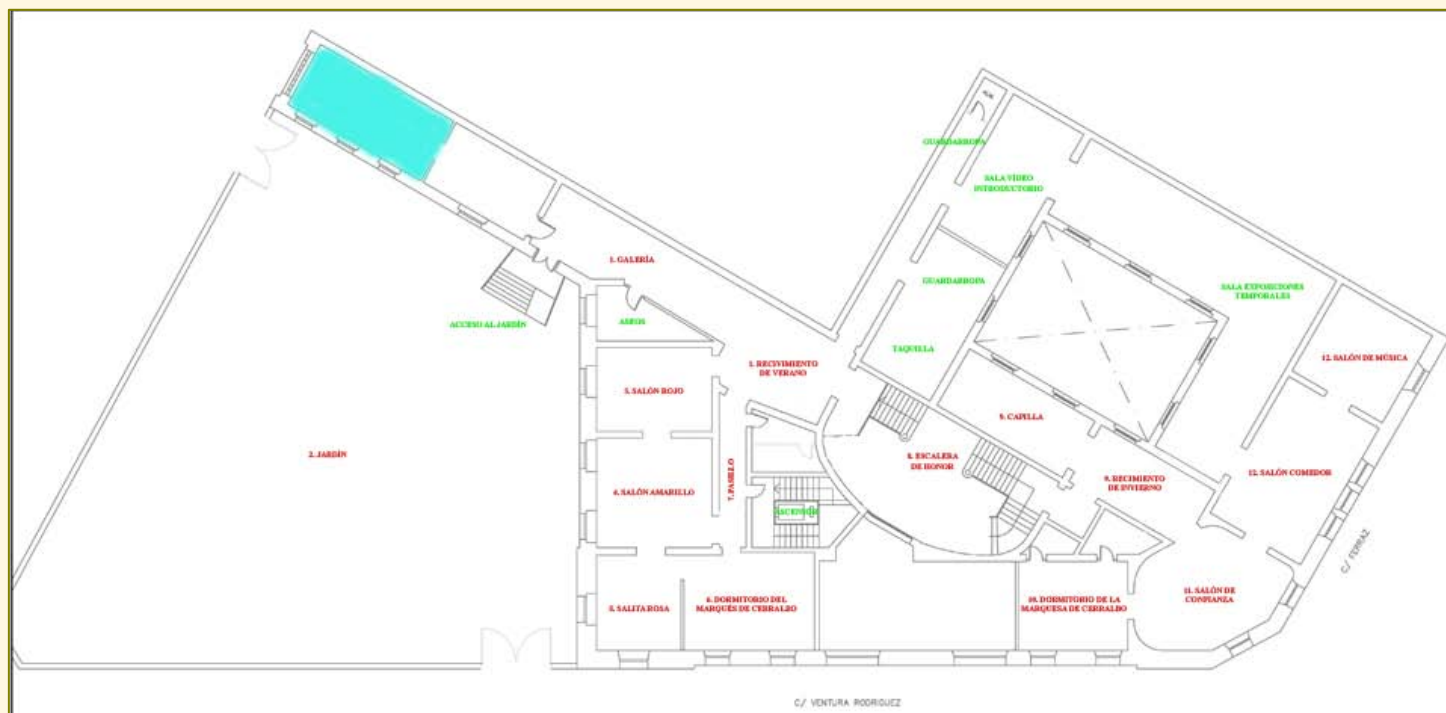

Plans des salles

M
U
S
É
E

C
E
R
R
A
L
B
O

M

Un Trésor Caché

Vestibule et point de départ de l'escalier

Rez-de-chaussée

MUSEO CERRALBO

Jardin et patio intérieur

Rez-de-chaussée

MUSEO CERRALBO

Salle de conférence

Rez-de-chaussée

MUSEO CERRALBO

Salle des expositions temporaires

Rez-de-chaussée

MUSEO CERRALBO

Salle "Pièce du Mois"

Entresol

Salle des expositions temporaires

L'entresol

MUSEO CERRALBO

M

MUSÉE CERRALBO