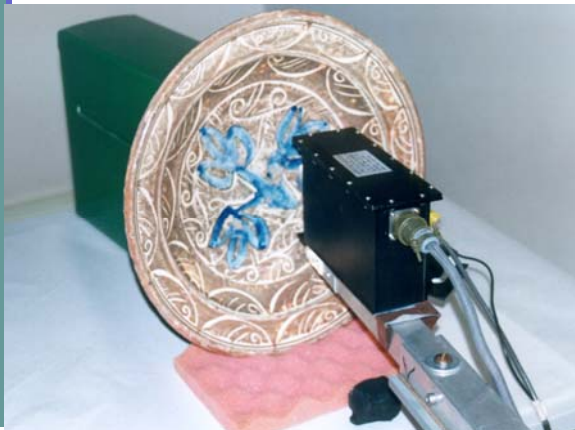

Museo Nacional de Cerámica y Artes
Suntuarias González Martí
C/ Poeta Querol, 2
46002 Valencia
Tel: 96 351 63 92
Fax: 96 351 35 12
informacion.mceramica@mcu.es
<http://mnceramica.mcu.es>

De martes a sábado de 10h a 14h y de
16h a 20h

Domingos y festivos de 10h a 14h
Lunes cerrado

GOBIERNO
DE ESPAÑA

MINISTERIO
DE CULTURA

MUSEO NACIONAL
DE CERÁMICA
Y ARTES Suntuarias
GONZÁLEZ MARTÍ