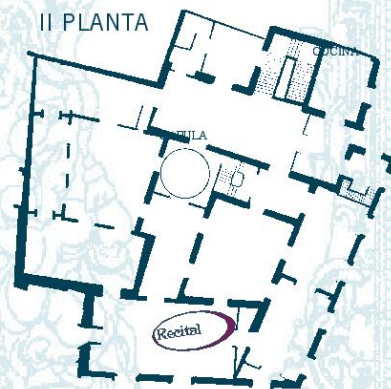

**Del 1 al 30**

**EXPOSICIÓN "TRAJES DEL BALLET"**

LUGAR: Patio (I Planta)

**Del 12 al 30**

**EXPOSICIÓN PANEL "Salón de Baile"**

LUGAR: Patio (Planta Baja)

**SÁBADO, 14:**

**LA NOCHE DE LOS MUSEOS**

### DÍA INTERNACIONAL DE LOS MUSEOS

**MIÉRCOLES, 18: EL PALACIO EN CONCIERTO**

LUGAR: Sala Pinazo, Salón de Baile (I Planta)  
Sala del Alfarje (II Planta)

10:30 a 14:00 h.

**RECITALES SIMULTÁNEOS**

16:00 a 20:00 h.

DEPARTAMENTOS INSTRUMENTALES, VOZ y CÁMARA

20:30 h.

**CONCIERTO CORAL y PIANO**

LUGAR: Salón de Baile (I Planta)

CORO DE CÁMARA del Conservatorio  
CORO FROST de la Universidad de Miami

### Puntos de Actividad

II PLANTA

I PLANTA

PLANTA  
BAJA

Dirección Cultural Dra. Pilar Espona

Amigos del Museo

Dra. Carmen Rodrigo  
Presidenta Amigos del Museo  
Dra. Concha de Soto  
M<sup>a</sup> Julia García Montes