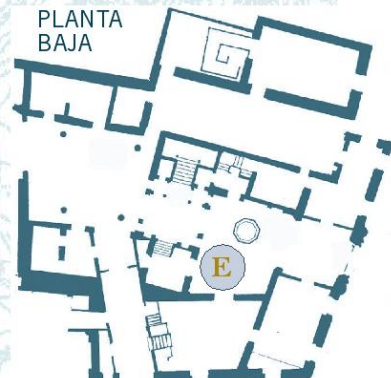

### Puntos de Actividad

II PLANTA

I PLANTA

PLANTA  
BAJA

Dirección Cultural Dra. Pilar Espona

Amigos del Museo

Dra. Carmen Rodrigo  
Presidenta Amigos del Museo  
Dra. Concha de Soto  
M<sup>a</sup> Julia García Montes