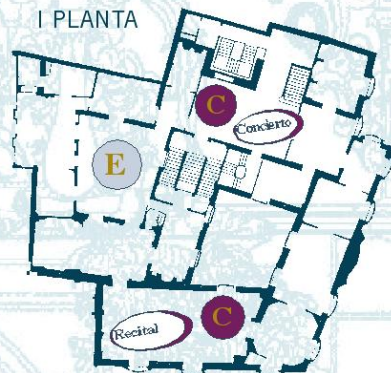

**Del 1 al 30**

**EXPOSICIÓN "TRAJES DEL BALLET"**

LUGAR: Patio (I Planta)

**Del 12 al 30**

**EXPOSICIÓN PANEL "Salón de Baile"**

LUGAR: Patio (Planta Baja)

**SÁBADO, 14:**

**LA NOCHE DE LOS MUSEOS**

### DÍA INTERNACIONAL DE LOS MUSEOS

**MIÉRCOLES, 18: EL PALACIO EN CONCIERTO**

LUGAR: Sala Pinazo, Salón de Baile (I Planta)  
Sala del Alfarje (II Planta)

10:30 a 14:00 h.

**RECITALES SIMULTÁNEOS**

16:00 a 20:00 h.

DEPARTAMENTOS INSTRUMENTALES, VOZ y CÁMARA

20:30 h.

**CONCIERTO CORAL y PIANO**

LUGAR: Salón de Baile (I Planta)

CORO DE CÁMARA del Conservatorio  
CORO FROST de la Universidad de Miami

### Puntos de Actividad

II PLANTA

I PLANTA

PLANTA  
BAJA

Dirección Cultural Dra. Pilar Espona

Amigos del Museo

Dra. Carmen Rodrigo  
Presidenta Amigos del Museo  
Dra. Concha de Soto  
M<sup>a</sup> Julia García Montes