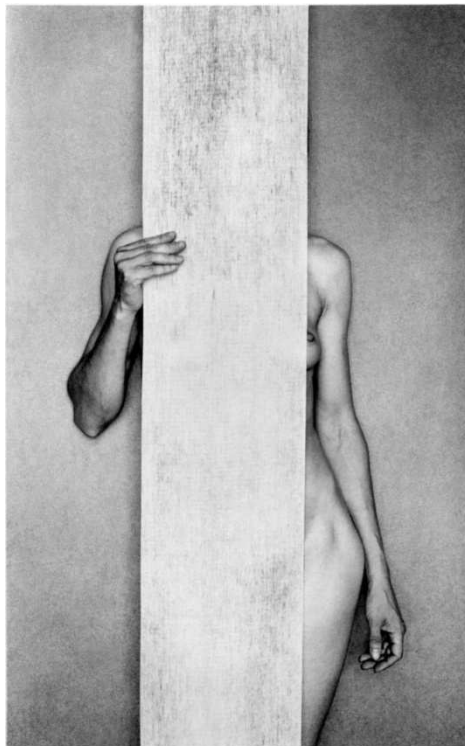

VISITA GUIADA

Como actividad paralela habrá una visita a la exposición temporal, el **sábado 23 de Junio a las 12:00 hrs.**

Actividad gratuita. Imprescindible reserva previa: coordinacion1@phe.es

FICHA TÉCNICA:

Violeta Bubelytė

Autorretratos

Museo del Romanticismo

Fechas: 5 junio – 15 septiembre

Comisario: Gintaras Česonis

Produce: Asociación de fotógrafos lituanos

Organizan: Asociación de fotógrafos lituanos,

Embajada de Lituania y PHotoEspaña

Colabora: Museo del Romanticismo

LITHUANIAN
PHOTOGRAPHERS
ASSOCIATION

EMBAJADA DE LITUANIA

PHE13

Para más información

Museo del Romanticismo: prensa.romanticismo@mecd.es

Tlfno. 914480163/914481045