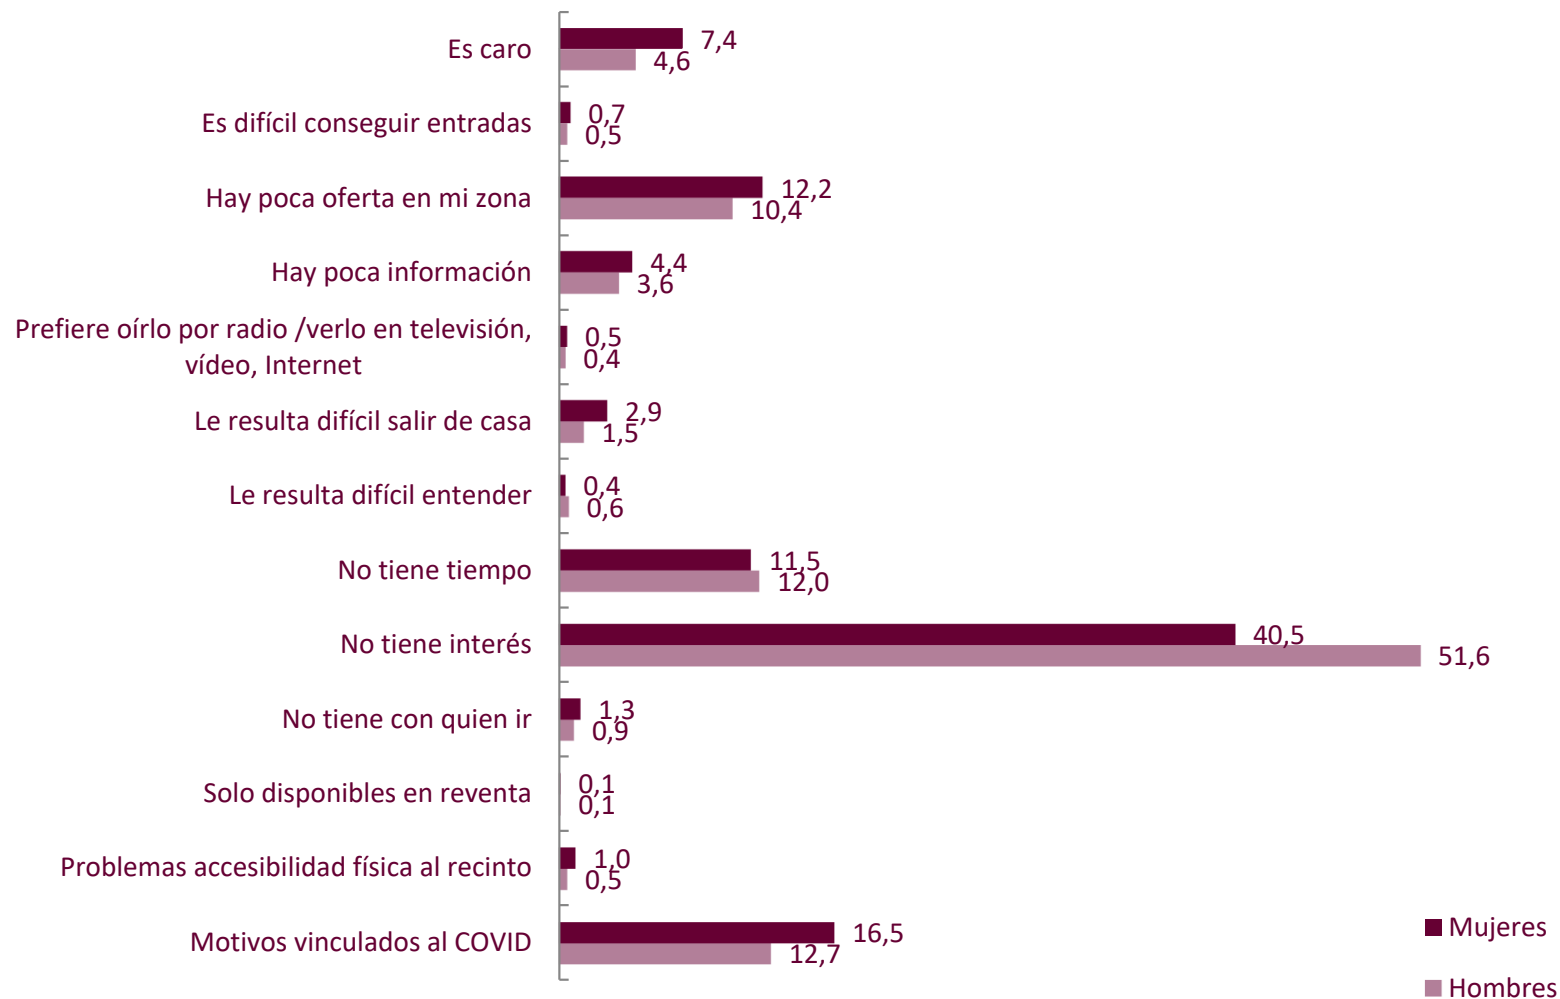

Motivos principales por los que no van, o no van más veces al teatro por sexo. 2021-2022

(En porcentaje del total de cada colectivo)

Fuente: MCUD. Encuesta de Hábitos y Prácticas Culturales en España
Puede ampliar esta información y consultar los detalles metodológicos de la encuesta en la base de datos estadísticos culturales [CULTURAbase](#)