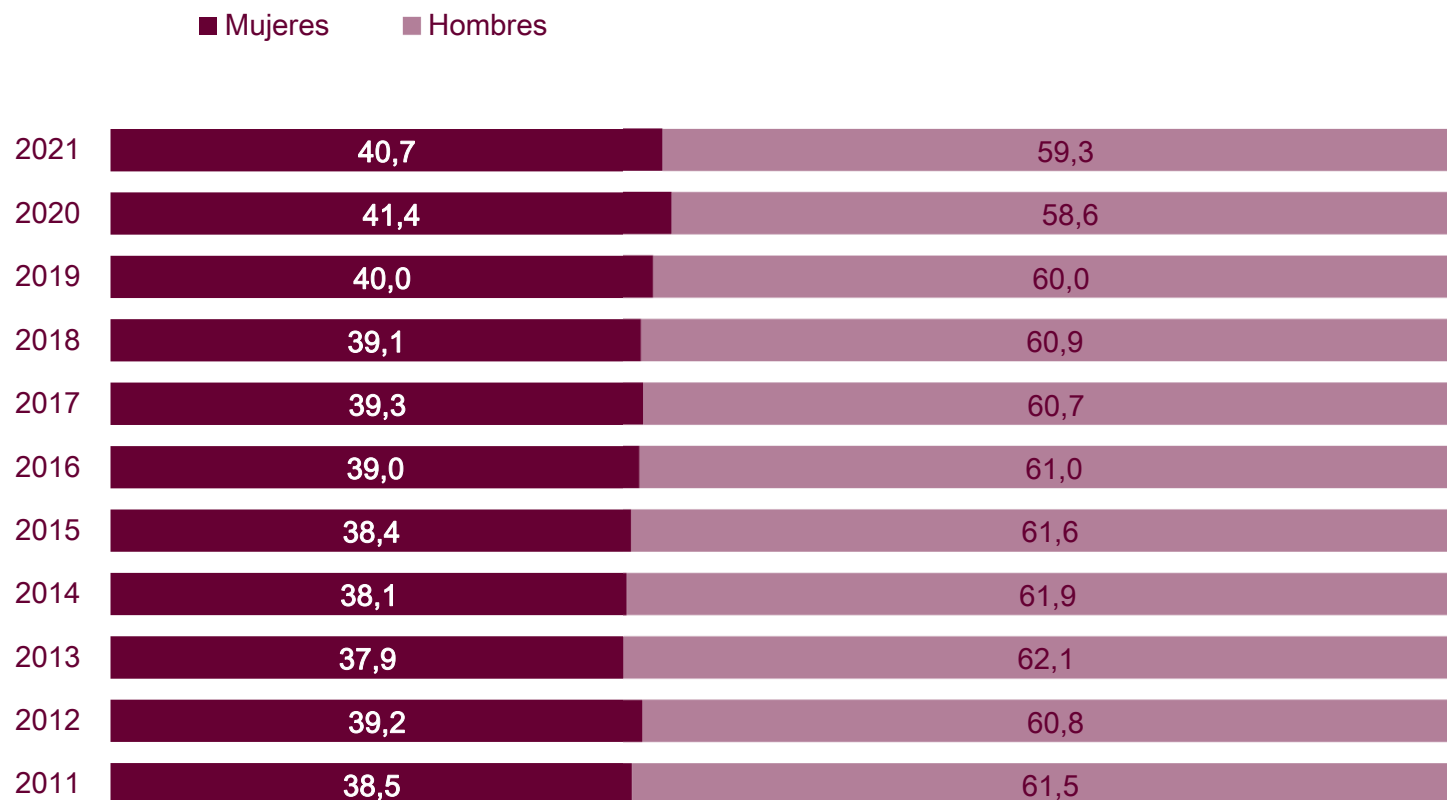

Distribución porcentual del empleo cultural por sexo. Evolución

Fuente: MCUD. Explotación de la Encuesta de Población Activa en el ámbito Cultural. INE. Encuesta de Población Activa. Medias anuales

La información que aquí se ofrece fue actualizada el 24-02-2022

Puede acceder a la última información disponible para cada indicador, ampliar los resultados ofrecidos y consultar los detalles metodológicos de esta operación estadística en el área dedicada a empleo cultural de la base de datos estadísticos culturales [CULTURABase](#)