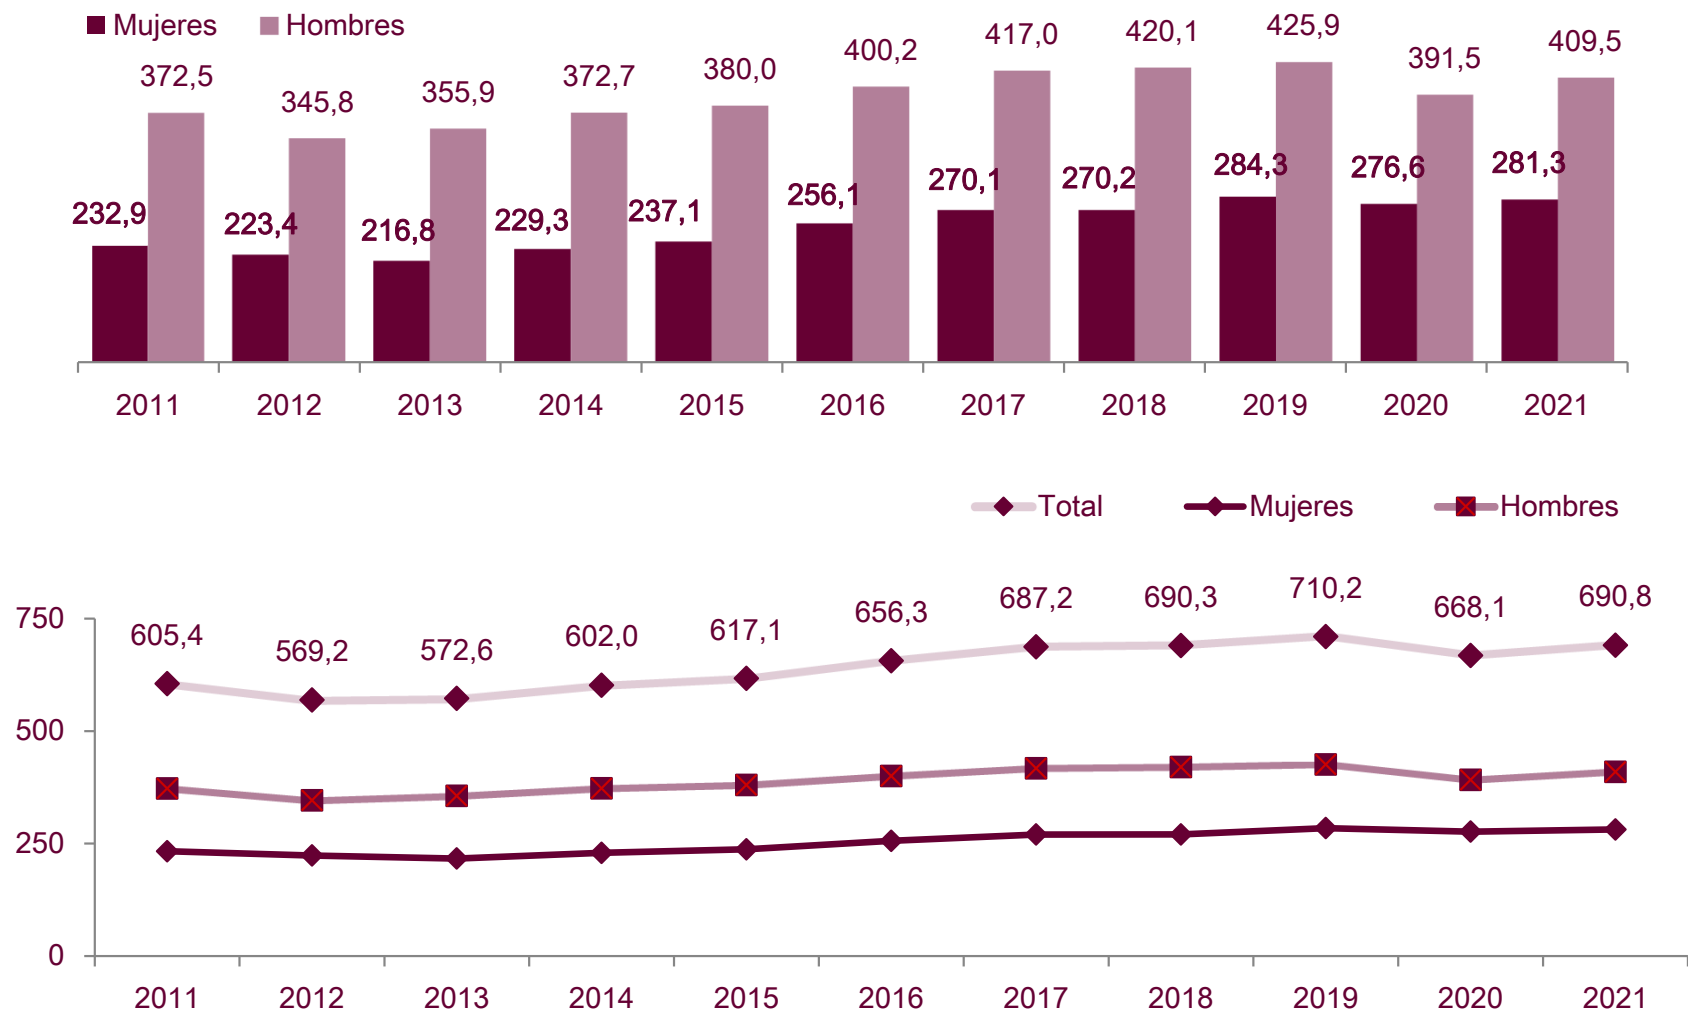

Empleo cultural por sexo. Evolución (Valores absolutos en miles)

Fuente: MCUD. Explotación de la Encuesta de Población Activa en el ámbito Cultural. INE. Encuesta de Población Activa. Medias anuales

La información que aquí se ofrece fue actualizada el 24-02-2022

Puede acceder a la última información disponible para cada indicador, ampliar los resultados ofrecidos y consultar los detalles metodológicos de esta operación estadística en el área dedicada a empleo cultural de la base de datos estadísticos culturales [CULTURABase](#)