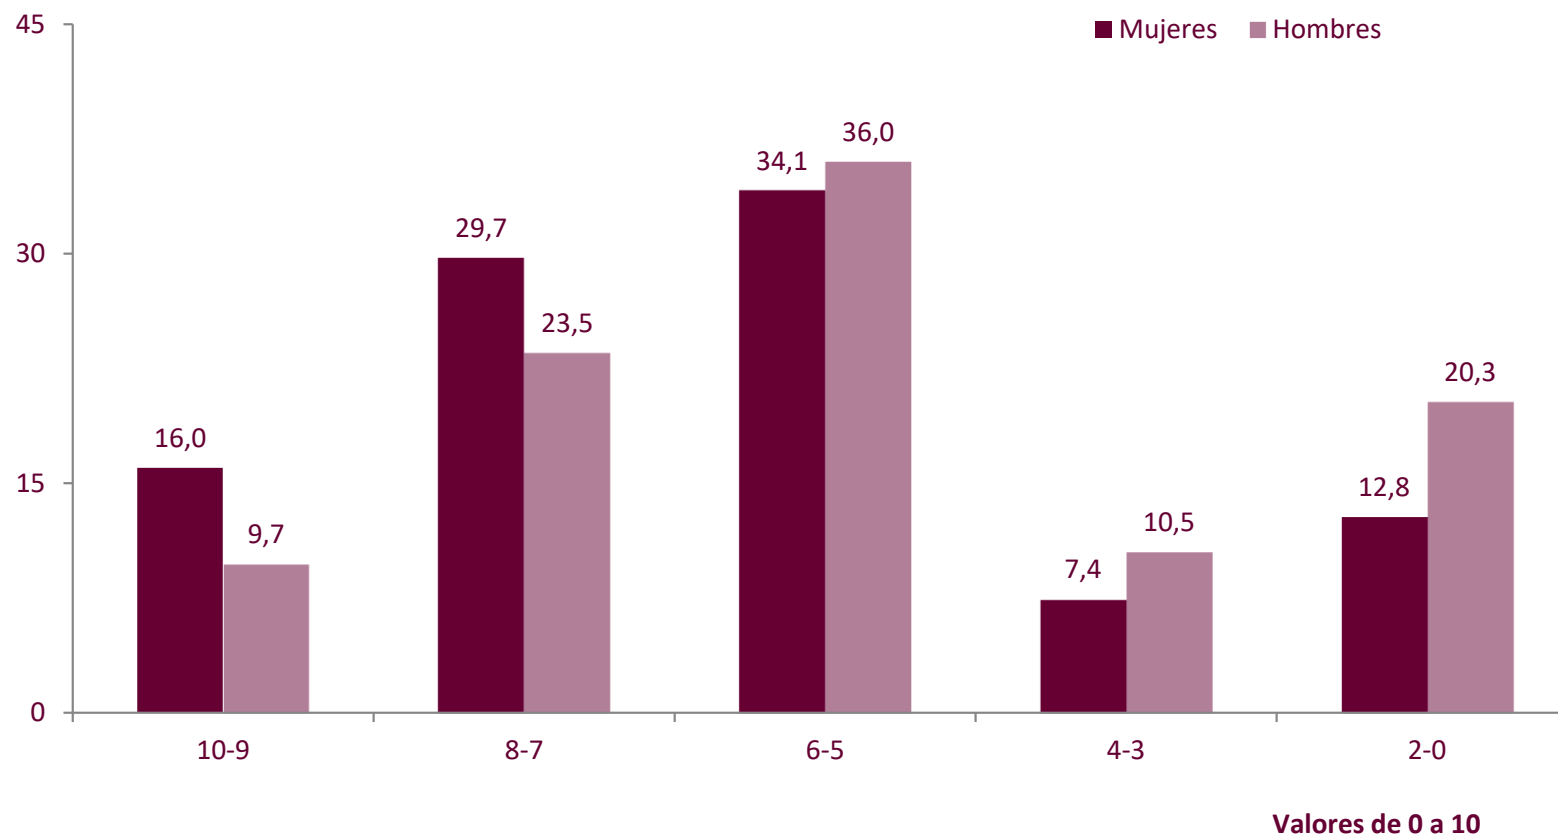

## Personas según el grado de interés por algún espectáculo de las artes escénicas por sexo.

2021-2022

(Valoración media del grado de interés)

Fuente: MCUD. Encuesta de Hábitos y Prácticas Culturales en España  
Puede ampliar esta información y consultar los detalles metodológicos de la encuesta en la base de datos estadísticas culturales [CULTURAbase](#)